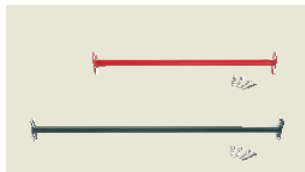

Art. G493 Fr. 49.00

• **Reckstange**

• Länge 90 + 125 cm

Art. G483 Fr. 40.00
Art. G484 Fr. 49.00

• **Klettertau**

Art. 4800 Fr. 32.00

• **Strickleiter**

• Holzprossen