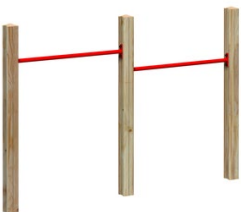

Winnetoo Spielreck Heimische Lärche

Fr. 179.00

Art.Nr. 1246 • Kantholz 9x9 cm

Breite 203 cm Höhe 155 cm Tief/Stärke 9 cm

- 3 Pfostenträger zur Verankerung Art.Nr. 1884

9 Säcke Turbo-Fix Beton

Fr. 114.00

Fr. 135.00