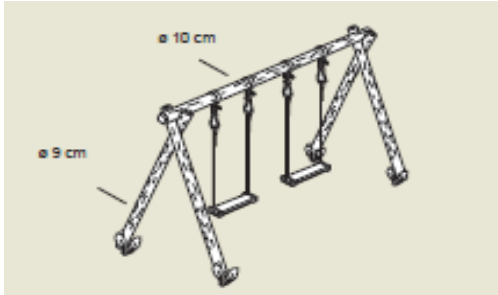

Vogelnestschaukel "TIM" aus Robinienholz
 Art. G512 RS • Naturstämme Querträger Ø 10-14 cm
 Breite 300 cm Höhe 210 cm
 • 1 Nestschaukel mit Aufhängung

Fr. 590.00

12 Säcke Turbo-Fix Beton

Fr. 180.00

Doppelschaukel aus Rundhölzer imprägniert
 Art. 500 Rundhölzer Querträger Ø 10 cm
 Breite 300 cm Höhe 209 cm
 • zwei Sitzschaukel mit Aufhängung