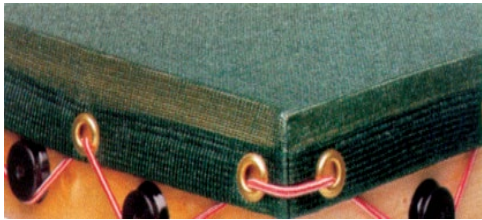

Sandkasten-Schutznetz individuell nach Mass per m2

Fr. 43.50

- Randverstärkung + Hohlsäume mit Holzstangen oder mit eingenähten Ketten. • Hohe Reissfestigkeit
- aus wetterfestem, feinmaschigen Gewebe.
- Fixierknopf aus Kunststoff - Gummiseil - Doppebride auf Anfrage lieferbar.

Schaukelzubehör für den öffentlichen Bereich - nach den Normen EN -Normen 1176

- Schaukelgehänge mit Drehwirbel Edlestahl und Hochwertigem Nadellager.
- Bolzenlänge 200 mm

Art. 1792 Fr. 43.50

- Sicherheits-Schaukelsitz mit Kette kurzgliedrig.
- Sitz - Aluminiumeinlage
- Farbe: Schwarz, rot, blau
- Masse: 480x170x30 mm

(mit Seil auch Lieferbar)

Art.2415 Fr. 145.00

- Kleinkinder-Schaukelsitz

1. mit Ketten.
2. Masse: 42 x 32 cm

Art. 9001 Fr. 329.00

- D - Schäkel mit Inbus mit Sicherungsmutter
- Zum Verbinden von Ketten oder Seilen
- Edelstahl + verzinkt
- M 6 und M8

Art. 200725-A Fr. 4.80

Qualitätsprodukte für Zäune | Sichtschutz | Gartenhäuser | Terrassenboden | Lärmschutz | Pfähle | Konstruktionsholz | Gartenmöbel | Holzschutz Lasuren | Spielgeräte | Rundhölzer | Windschutz mit Gewebe und Sonnensegel | Hochbeet | Pflanzkästen | Zuschnitt und Holzbearbeitungcenter | Eigene Herstellung von Zäune, Tore und Sichtschutz.

Grosse Ausstellung auf über 1000 m2 im Freigelände und 365 Tage offen

Grischa Silva AG • Inhaber Andreas Stöckli • Waldau • 7302 Landquart