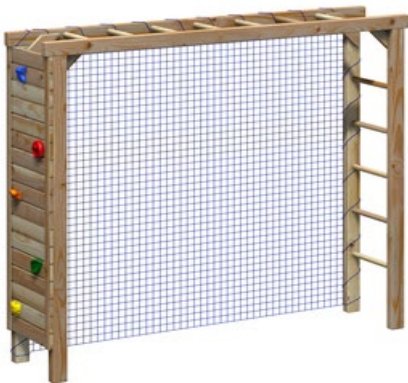

Winnetoo Klettertor Lärche ist ein Komplett-Set

Fr. 499.00

Art.Nr. 1245

- Fussballtor zum Hangeln • Seitenwand mit Leiter und Hangelgestell sind vormontiert.

- 4 Bodenanker Safety Plus

Breite 239 cm Höhe 209 cm Tiefe 52 cm

- 5 farbige Klettersteinen

12 Säcke Turbo-Fix Beton

Fr. 186.00

Winnetoo Spielreck Heimische Lärche

Fr. 179.00

Art.Nr. 1246 • Kantholz 9x9 cm

Breite 203 cm Höhe 155 cm Tief/Stärke 9 cm

- 3 Pfostenträger zur Verankerung Art.Nr. 1884

9 Säcke Turbo-Fix Beton

Fr. 114.00

Fr. 135.00

Qualitätsprodukte für Zäune | Sichtschutz | Gartenhäuser | Terrassenboden | Lärmschutz | Pfähle | Konstruktionsholz | Gartenmöbel | Holzschutz Lasuren | Spielgeräte | Rundhölzer | Windschutz mit Gewebe und Sonnensegel | Hochbeet | Pflanzkästen | Zuschnitt und Holzbearbeitungcenter | Eigene Herstellung von Zäune, Tore und Sichtschutz.

Grosse Ausstellung auf über 1000 m2 im Freigelände und 365 Tage offen

Grischa Silva AG • Inhaber Andreas Stöckli • Waldau • 7302 Landquart

VERBAND DER SCHWEIZERISCHEN ZAUNFABRIKEN