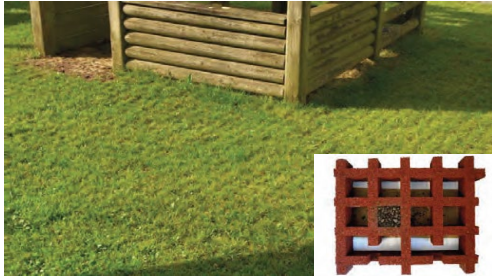

**Fallschutzplatten für Kinderspielplatz, Freizeit- und Sportbereich**

- normgerecht nach EN 1177

Art. 0950.125 • Rotbraun LxB 50x50 cm Fallhöhe 140 cm

Fr. 29.90/Stk.

Art. 0950.124 • Schwarz LxB 50x50 cm Fallhöhe 140 cm

Fr. 29.90/Stk.

Art. 101085 • Grün/rot LxB 100x50cm Fallhöhe 200cm

Fr. 59.80/Stk.

Rasengitter-Fallschutzplatten, natürliche Optik, Pflegeleicht, Rasenmäher befahrbar, behindertengerecht mit Rollstuhl befahrbar. Masse von Rasengitter: 100x100 cm