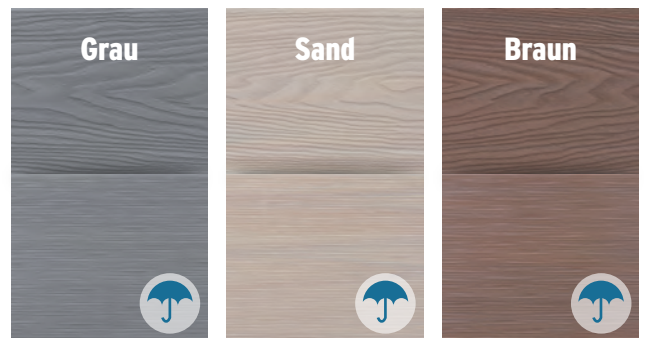

DREAMDECK. TRAUMTERRASSEN

Bodendielen aus WPC und BAMBUS

lfm. **28.-**

DREAMDECK PLATINUM

DREAMDECK WPC PLATINUM Vollprofil

Einseitig Relief-Holzmaserung, einseitig gerillt,
Dielen 20 x 195 mm, Länge 300/400/500 cm,
in Grau, Creme oder Braun

Die massiven PLATINUM Profile sind **mit einer speziellen Ummantelung** gegen Schmutz auf der Oberfläche versehen.

DREAMDECK SOFT

DREAMDECK WPC SOFT Vollprofil

Einseitig Relief-Holzmaserung, einseitig gerillt, Dielen 21 x 145 mm,
Länge 300/400/500 cm, in Grau, Sand oder Braun

Die massiven SOFT Profile sind **mit einer speziellen Ummantelung** gegen Schmutz auf der Oberfläche versehen. Die druckabsorbierende SOFT Oberfläche sorgt für einen weichen Auftritt.