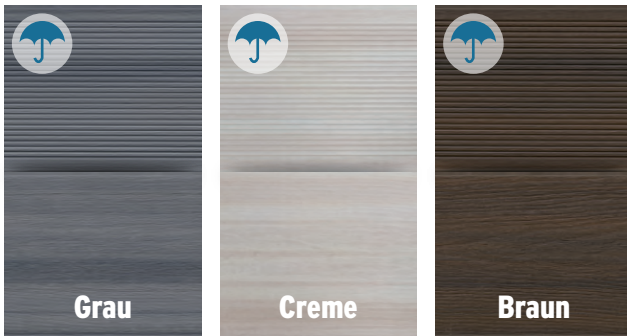

DREAMDECK PLATINUM

DREAMDECK WPC PLATINUM Vollprofil

Einseitig Relief-Holzmaserung, einseitig gerillt,
Dielen 20 x 195 mm, Länge 300/400/500 cm,
in Grau, Creme oder Braun

Die massiven PLATINUM Profile sind **mit einer speziellen Ummantelung** gegen Schmutz auf der Oberfläche versehen.