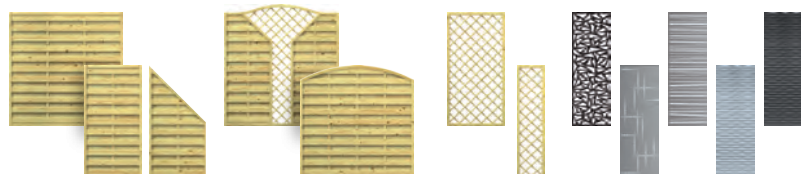

^akdi. = kesseldruckimprägniert, Nadelhölzer aus kontrollierter Waldwirtschaft, FSC[®] C020581 zertifiziert ^bmitunter Lieferzeit (Rohstoffknappheit)

XL

XL

BAMBU

Serie XL. Solide Qualität, glatt gehobelte Lamellen aus imprägniertem Nadelholz (9 x 95 mm) mit Dekorfasen im stabilen Rahmen (42 x 68 mm). Die XL-Rundbögen sind formstabil verleimt!

Optisch passend: BAMBU. Sichtschutz mit echten Bambus-Stäben, circa 20 mm stark, im XL-Rahmen.

LETTLAND & CO.

Die Serie LETTLAND - gut und günstig! - bietet Sichtschutz aus imprägniertem Nadelholz. Lamellen Fichtenholz, 8 x 92 mm, fein gerillt, Rahmen, stabil, 42 x 42 mm. Rankgitter und Tore sowie Pfosten (mit Pfostenkappen) aus Holz und Metall ebenfalls erhältlich. Gerne planen wir mit Ihnen oder übergeben Ihnen die Übersichten im Detail-Planer.