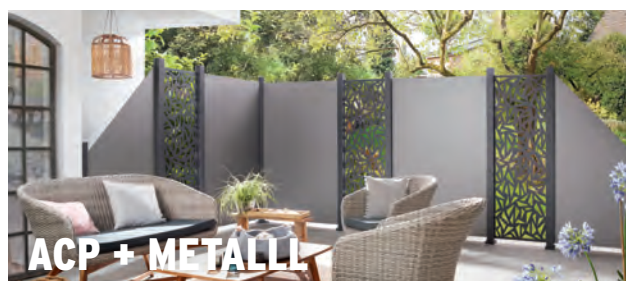

SYSTEM. DIE SICHTSCHUTZSERIE

Die pflegeleichte Serie mit den zahlreichen Möglichkeiten

Auswahl an Material und Möglichkeiten: SYSTEM ist topmodern gestaltet und durchdacht! So sparen Sie Geld und Montagezeit: SYSTEM Elemente benötigen zur Montage in den Klemm- oder Steckpfosten keine zusätzlichen Elementhalter.

Alles geht: Von gut & günstig bis edel & exklusiv ...