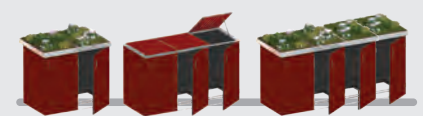

Bauen Sie so nach Bedarf eine Einzelbox oder eine Box für zwei, drei, vier usw. Mülltonnen. Circa-Masse: Tiefe 90 cm, Höhe 130 cm, Breiten: 2er-Box 150 cm, 3er-Box 220 cm, 4er-Box 290 cm.

Wahlweise erhalten Sie Ihre BINTO Boxen mit Klappdeckeln oder Edelstahl-Pflanzschalen.

BINTO online planen!
www.traumgarten.de/planer

BINTO Edelstahl

Boxen mit	2er	3er	4er
Edelst.-Deckel	2.099.-	2.949.-	3.799.-
Schalen	1.989.-	2.769.-	3.569.-

BINTO Hartholz

Boxen mit	2er	3er	4er
Holz-Deckeln	1.199.-	1.699.-	2.199.-
Schalen	1.219.-	1.729.-	2.329.-

BINTO HPL Rot

Boxen mit	2er	3er	4er
Deckeln/Schalen	1.699.-	2.399.-	3.089.-
Edelst.-Deckeln	1.809.-	2.559.-	3.299.-

RAJA WPC

WPC Vorgartenzäune, Farbton Anthrazit oder Braun, Breite 149 cm, Mittelhöhe 85 cm, Profile/Querriegel 12 x 71 mm, Tor und Doppeltor, Pfosten aus WPC oder Metall (Anthrazit oder Silber) erhältlich