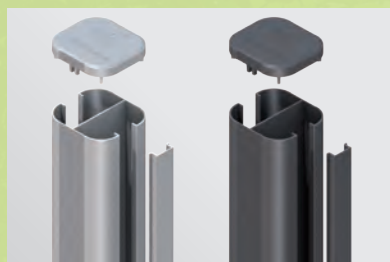

Die SYSTEM WPC CLASSIC Elemente erhalten Sie als Zaunfeld-Sets mit zwölf 15 cm hohen Profilen oder als XL-Variante mit sechs 30 cm hohen Profilen. Wählen Sie auf Wunsch ein Dekor-Profil (im Foto: TRIGON, 30 x 180 cm) oder auch ein Designgitter (ebenfalls TRIGON, 60 x 180 cm).