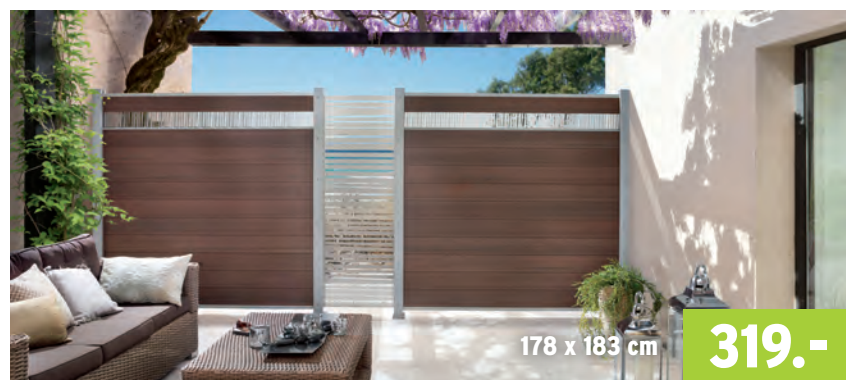

SYSTEM WPC PLATINUM

178 x 183 cm

319.-

Die WPC PLATINUM Profile sind durch **eine zusätzliche Ummantelung** fleckenresistenter und wasserabweisender als herkömmliche WPC Profile. Erhältlich in Braun oder Grau als Sets oder Anschlüsse.

SYSTEM in 3D planen!

www.traumgarten.de/planer