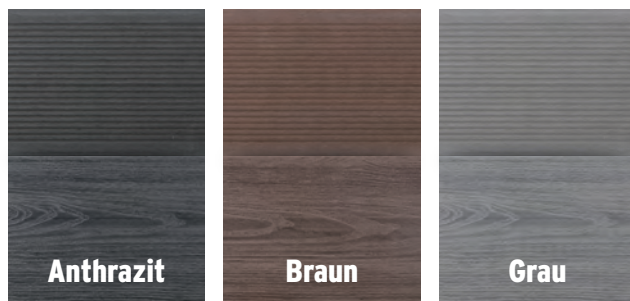

DREAMDECK WPC PLUS & PLUS XL

Anthrazit

Braun

Grau

WPC PLUS und PLUS XL Röhrenprofil

Einseitig Relief-Holzmaserung, einseitig gerillt, Dielen 23 x 146 bzw. 23 x 240 mm, Länge 300/400/500 cm, in Anthrazit, Braun oder Grau PLUS lfm. **14.-** PLUS XL lfm. **24.-**