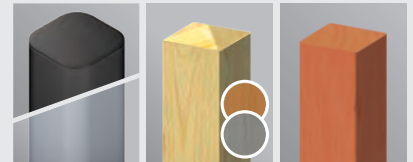

Metallpfosten und Zubehör

Wir haben zu allen Serien das passende Zubehör, z. B. **Stahl-Pfosten** (Anthrazit oder Silber) oder **Holz** (kdi.^B, farbig lasiert oder Hartholz).