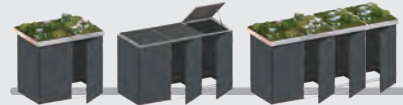

^Akdi. = kesseldruckimprägniert, Nadelhölzer aus kontrollierter Waldwirtschaft, FSC® C020581 zertifiziert.

HPL

Hartholz, FSC®

HPL

Alle BINTO Boxen sind mit Scharnier-Türen, mit magnetischem Verschluss und Bügelgriff sowie Kipphalterung und Rollenführung ausgestattet. BINTO passt für alle gängigen Mülltonnen bis 240 Liter.

Klappdeckel

BINTO HPL Grau

Boxen mit	2er	3er	4er
Deckeln/Schalen	1.629.-	2.299.-	2.969.-
Edelst.-Deckeln	1.749.-	2.469.-	3.189.-

BINTO HPL Schiefer

Boxen mit	2er	3er	4er
Deckeln/Schalen	1.629.-	2.299.-	2.969.-
Edelst.-Deckeln	1.749.-	2.469.-	3.189.-