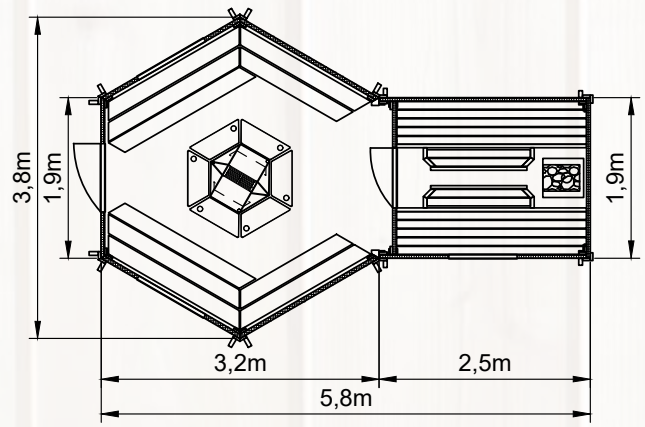

795x1600 mm

905x530 mm

800 kg

2,2 m

2,5 m

1,2 m

PACKING

1090x910 mm

1090x910 mm

PACKING

1780 kg

3,9 m

1,2 m

2,5 m

# Victoria Oval

VIC18

 17,9	 45 mm	 18 mm	 21,9	<p>PACKING</p>  1900 kg 3,9 m x 2,5 m x 1,2 m
 45,02	 1115x1630 mm	 1090x910 mm	 1090x910 mm	

Verlängerungs Box

- |  |  |   |  |
|--|--|---|--|
| <br>9+4,5   | <br>45 mm       | <br>18 mm      | <br>17,4+8                                  |
| <br>18,12+9 | <br>800x1740 mm | <br>905x530 mm | PACKING<br><br>1780 kg<br>3,9 m 1,2 m 2,5 m |

# ALEX DE LUX

4,36

40 mm

2,2 m

690x1890 mm

1960x980 mm

PACKING

960 kg