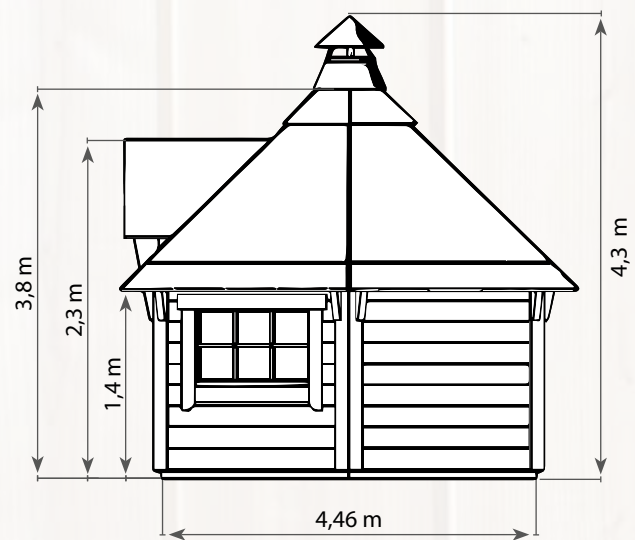

905x530 mm

PACKING

1665 kg

3,9 m

2,5 m

1,2 m

**Kota 17 m<sup>2</sup>**  
GK17

 16,5	 45 mm	 18 mm	 30,4
 38,03	 795x1730mm	 905x530 mm	 PACKING 2000 kg 3,9 m 1,2 m 2,5 m