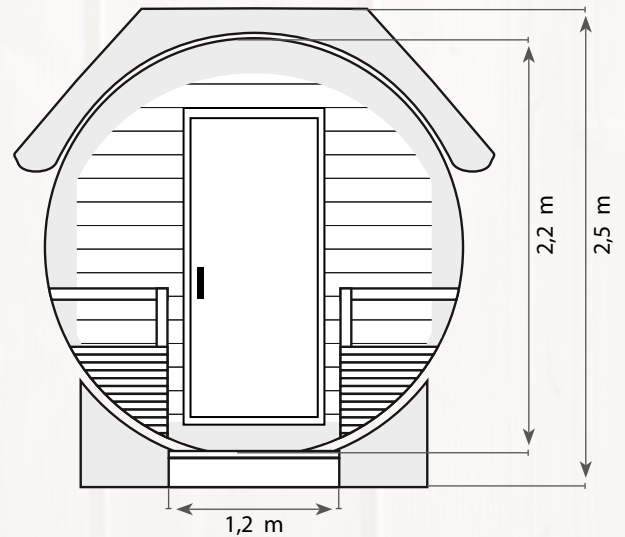

ALEX STANDARD

4,36

40 mm

2,2 m

PACKING

3 m

2,5 m

2,4 m

grischa silva Holz Lenn Legno

690x1890 mm

430x755 mm
430x745 mm