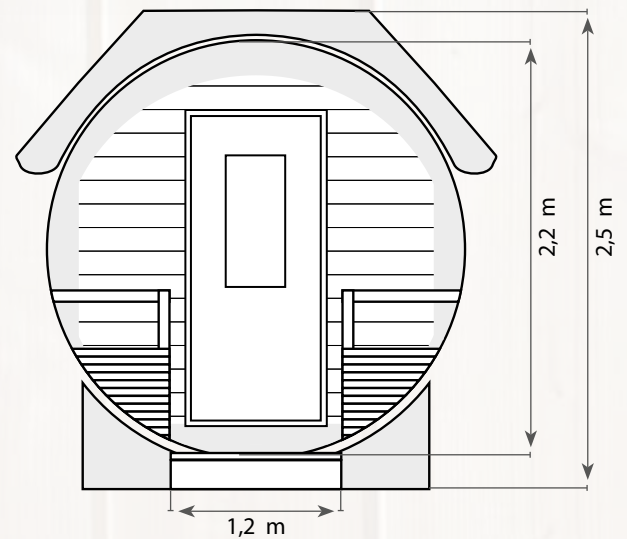

JULIA

grischa silva Holz Lenn Legno