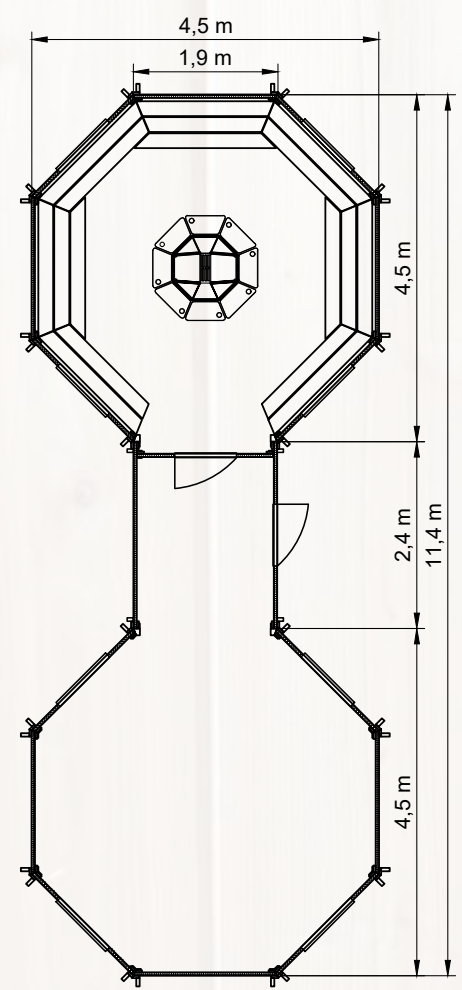

Verlängerungs Box

Mach dein Eigenes Kota