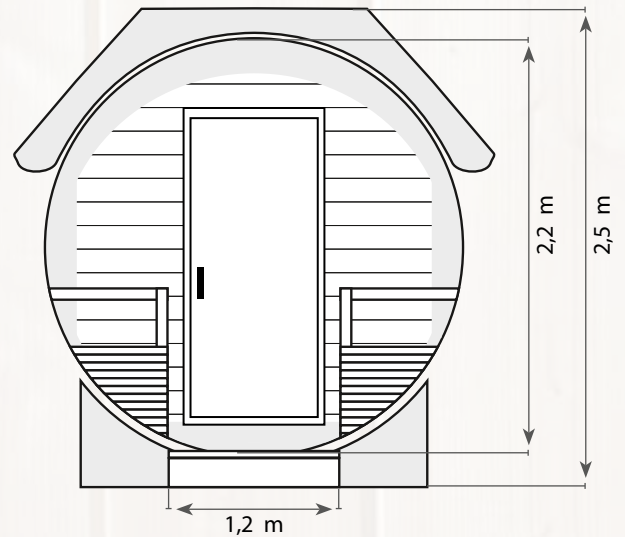

795x1600 mm

905x530 mm

800 kg

2,2 m

2,5 m

1,2 m

PACKING

# Victoria Oval

VIC18

 17,9	 45 mm	 18 mm	 21,9	<p>PACKING</p>  1900 kg 3,9 m x 2,5 m x 1,2 m
 45,02	 1115x1630 mm	 1090x910 mm	 1090x910 mm	

Verlängerungs Box

- |  |  |   |  |
|--|--|---|--|
| <br>9+4,5   | <br>45 mm       | <br>18 mm      | <br>17,4+8                                  |
| <br>18,12+9 | <br>800x1740 mm | <br>905x530 mm | PACKING<br><br>1780 kg<br>3,9 m 1,2 m 2,5 m |

# ALEX DE LUX

4,36

40 mm

2,2 m

690x1890 mm

1960x980 mm

PACKING

960 kg