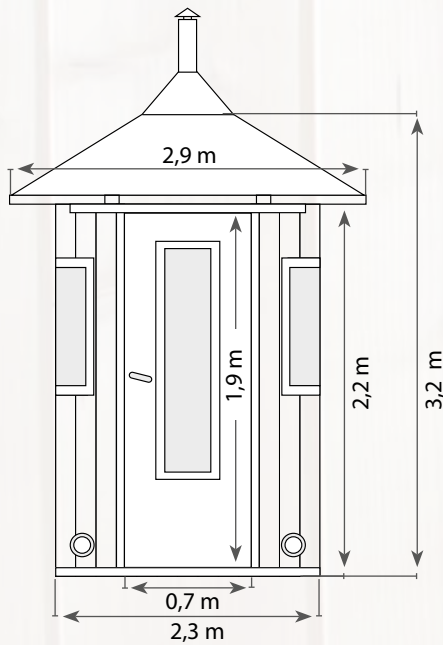

# VALTER DE LUX

**grischa silva** Holz Lenn Legno

**EMIL**

4,84

40 mm

690x1890 mm

280x470 mm 2x

280x260 mm 2x

# OSKAR

4,36

40 mm

2,18 m

2,26 m

690x1890 mm

280x890 mm

280x675 mm