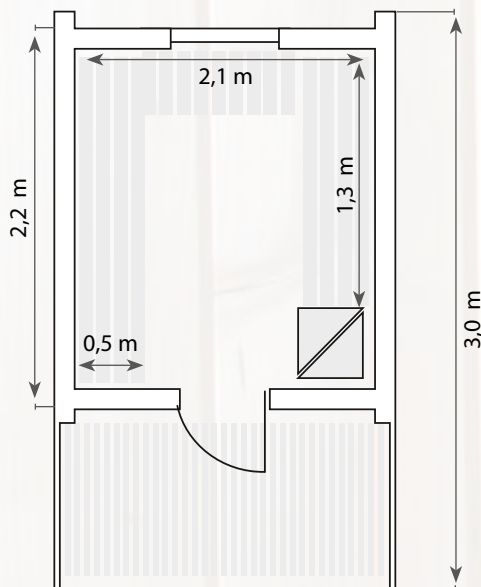

795x1600 mm

905x530 mm

800 kg

2,2 m

2,5 m

1,2 m

PACKING

# ALEX DE LUX

4,36

40 mm

2,2 m

690x1890 mm

1960x980 mm

PACKING

960 kg