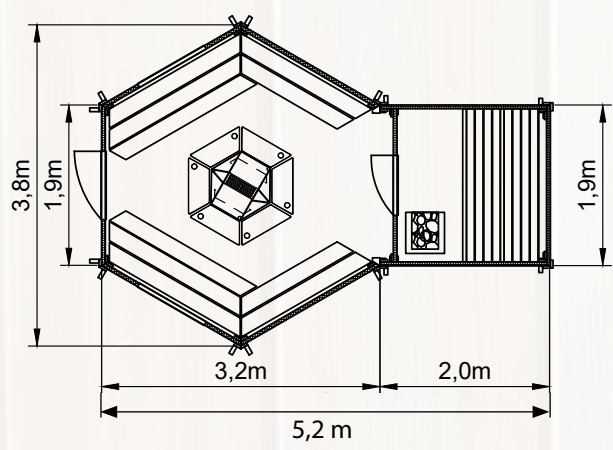

795x1600 mm

905x530 mm

800 kg

2,2 m

2,5 m

1,2 m

PACKING

1090x910 mm

1090x910 mm

PACKING

1780 kg

3,9 m

1,2 m

2,5 m

# Victoria Oval

VIC18

 17,9	 45 mm	 18 mm	 21,9	<p>PACKING</p>  1900 kg 3,9 m x 2,5 m x 1,2 m
 45,02	 1115x1630 mm	 1090x910 mm	 1090x910 mm	

Verlängerungs Box

- |  |  |   |  |
|--|--|---|--|
| <br>9+4,5   | <br>45 mm       | <br>18 mm      | <br>17,4+8                                  |
| <br>18,12+9 | <br>800x1740 mm | <br>905x530 mm | PACKING<br><br>1780 kg<br>3,9 m 1,2 m 2,5 m |

# ALEX DE LUX

4,36

40 mm

2,2 m

690x1890 mm

1960x980 mm

PACKING

960 kg