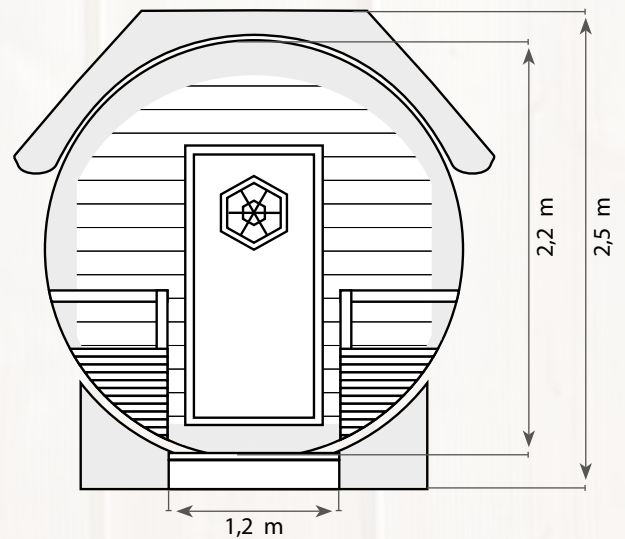

KRISTINA

9,04

40 mm

2,18 m

690x1890 mm

905x1085 mm

PACKING

1350 kg

2,5 m

5,4 m

grischa silva Holz
Lenn
Legno