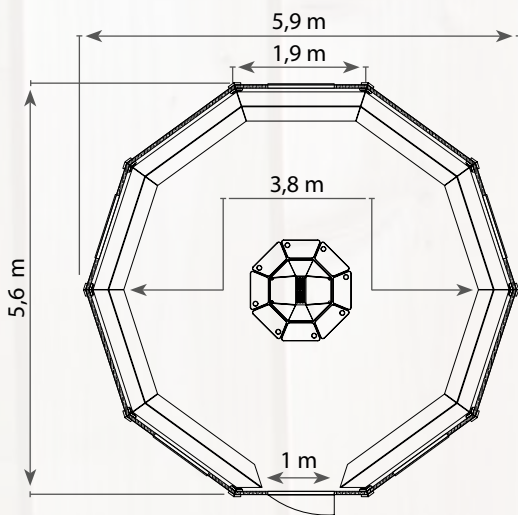

Kota 25 m²

GK25

m²

25

45 mm

18 mm

m²

47,1

m³

63,2

1080x1730 mm

905x530 mm

PACKING 2600 kg

3,9 m

4,6 m

1,2 m