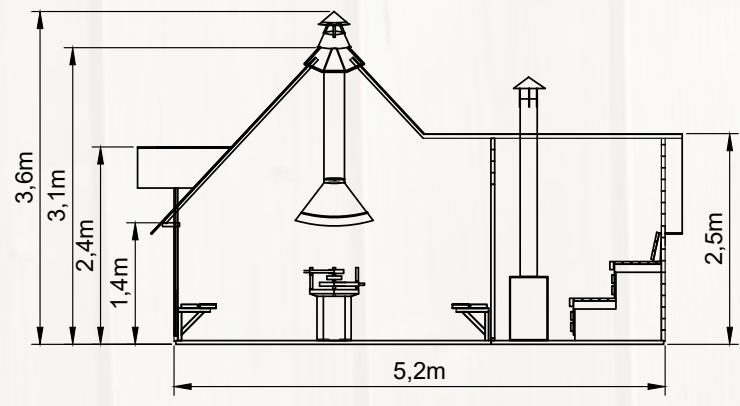

# Victoria Oval

VIC18

 17,9	 45 mm	 18 mm	 21,9	<p>PACKING</p>  1900 kg 3,9 m x 2,5 m x 1,2 m
 45,02	 1115x1630 mm	 1090x910 mm	 1090x910 mm	

Verlängerungs Box

- |  |  |   |  |
|--|--|---|--|
| <br>9+4,5   | <br>45 mm       | <br>18 mm      | <br>17,4+8                                  |
| <br>18,12+9 | <br>800x1740 mm | <br>905x530 mm | PACKING<br><br>1780 kg<br>3,9 m 1,2 m 2,5 m |

# ALEX DE LUX

4,36

40 mm

2,2 m

690x1890 mm

1960x980 mm

PACKING

960 kg