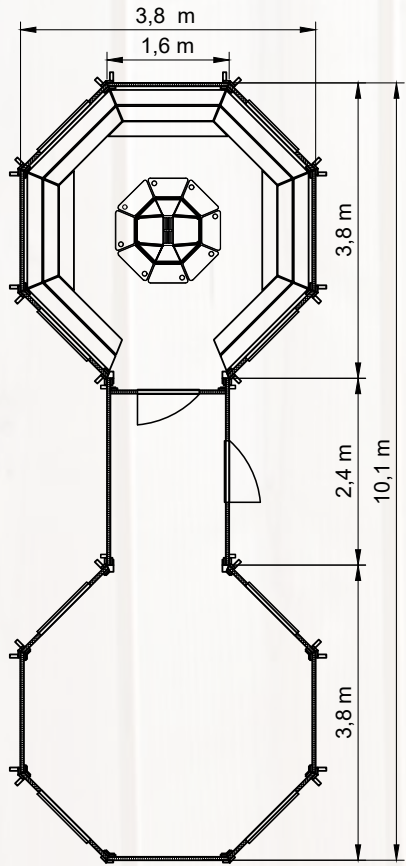

Verlängerungs Box

Mach dein Eigenes Kota