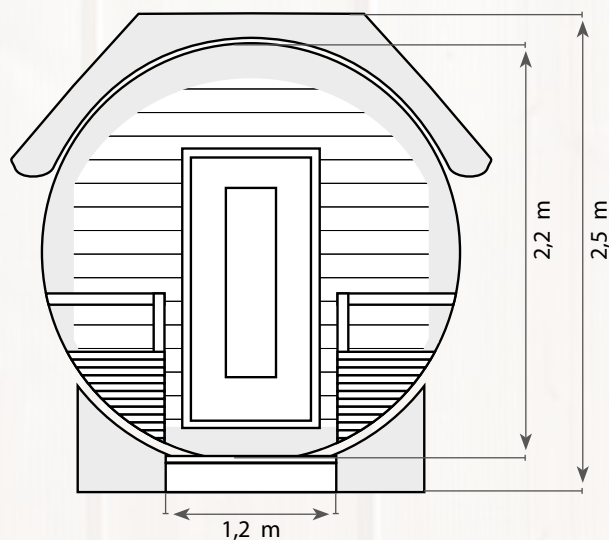

2,5 m

5,4 m

**grischa silva** Holz  
Lenn  
Legno

**VALTER**

4,36

2,51

40 mm

2,2 m

# VALTER DE LUX

**grischa silva** Holz Lenn Legno

**EMIL**

4,84

40 mm

690x1890 mm

280x470 mm 2x

280x260 mm 2x

# OSKAR

4,36

40 mm

2,18 m

2,26 m

690x1890 mm

280x890 mm

280x675 mm