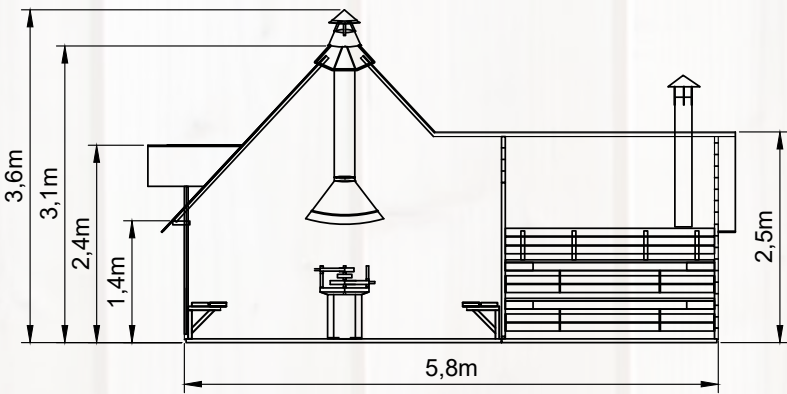

# Victoria Oval

VIC18

 17,9	 45 mm	 18 mm	 21,9	<p>PACKING</p>  1900 kg 3,9 m x 2,5 m x 1,2 m
 45,02	 1115x1630 mm	 1090x910 mm	 1090x910 mm	

Verlängerungs Box

- |  |  |   |  |
|--|--|---|--|
| <br>9+4,5   | <br>45 mm       | <br>18 mm      | <br>17,4+8                                  |
| <br>18,12+9 | <br>800x1740 mm | <br>905x530 mm | PACKING<br><br>1780 kg<br>3,9 m 1,2 m 2,5 m |

# ALEX DE LUX

4,36

40 mm

2,2 m

690x1890 mm

1960x980 mm

PACKING

960 kg