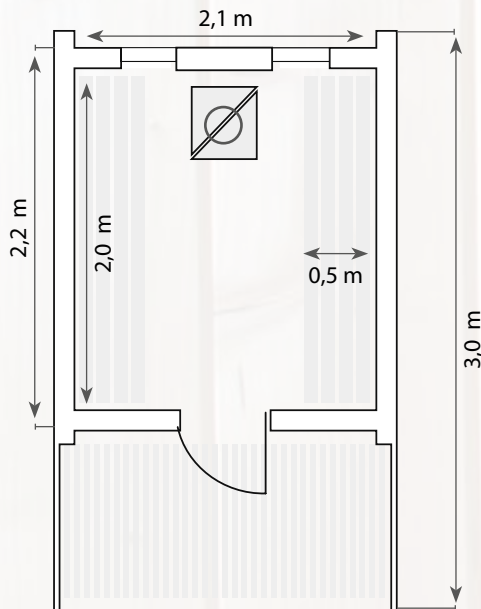

ALEX STANDARD

4,36

40 mm

2,2 m

PACKING

3 m

2,5 m

2,4 m

grischa silva Holz Lenn Legno

690x1890 mm

430x755 mm
430x745 mm