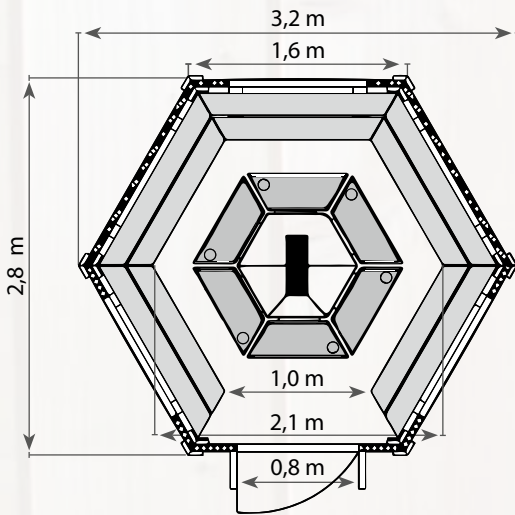

Kota 6,5 m²

GK6,5

m²

6,5

45 mm

18 mm

m²

12,42

m³

12,4

795x1730mm

905x530 mm

PACKING

1000 kg

2,2 m

2,5 m

1,2 m