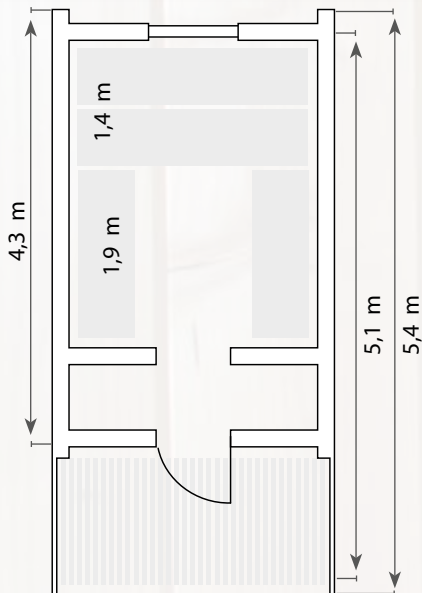

KRISTINA

9,04

40 mm

2,18 m

690x1890 mm

905x1085 mm

PACKING

1350 kg

2,5 m

5,4 m

grischa silva Holz
Lenn
Legno