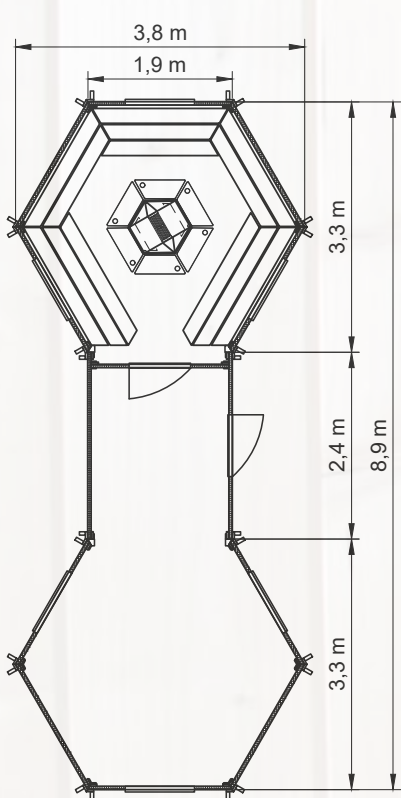

Verlängerungs Box

Mach dein Eigenes Kota