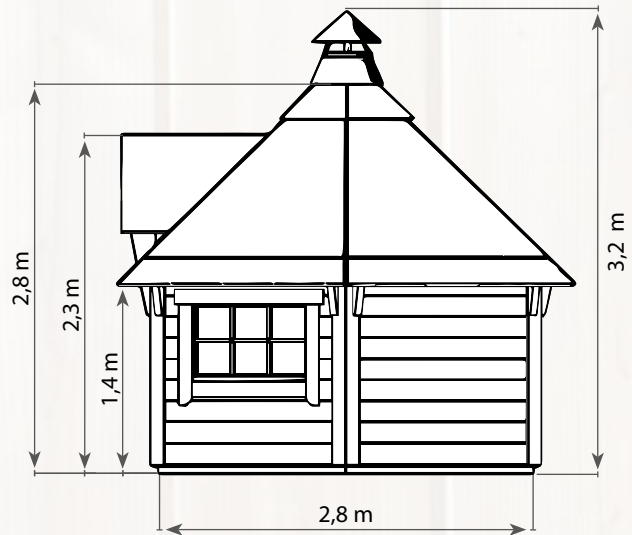

Kota 6,5 m²

GK6,5

m²

6,5

45 mm

18 mm

m²

12,42

m³

12,4

795x1730mm

905x530 mm

PACKING

1000 kg

2,2 m

2,5 m

1,2 m