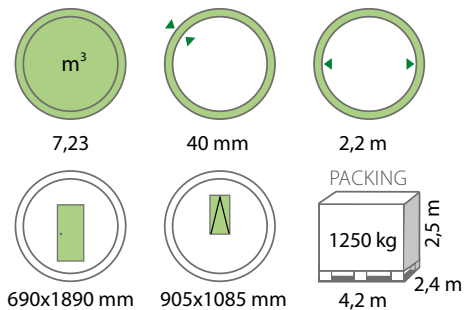

JULIA

grischa silva Holz Lenn Legno