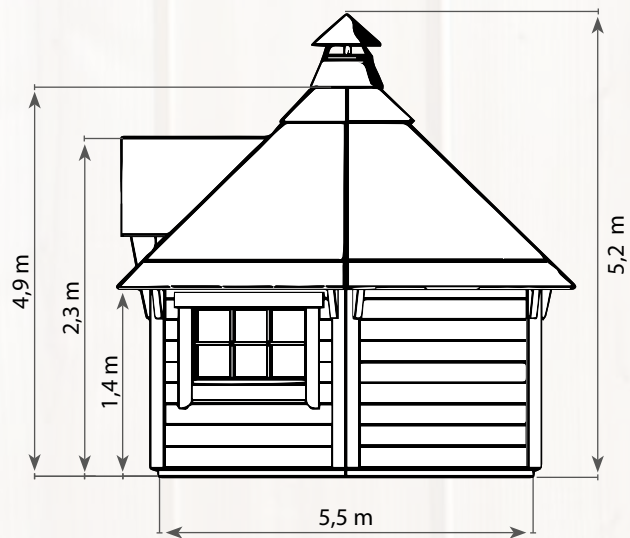

Kota 25 m²

GK25

m²

25

45 mm

18 mm

m²

47,1

m³

63,2

1080x1730 mm

905x530 mm

PACKING 2600 kg

3,9 m

4,6 m

1,2 m