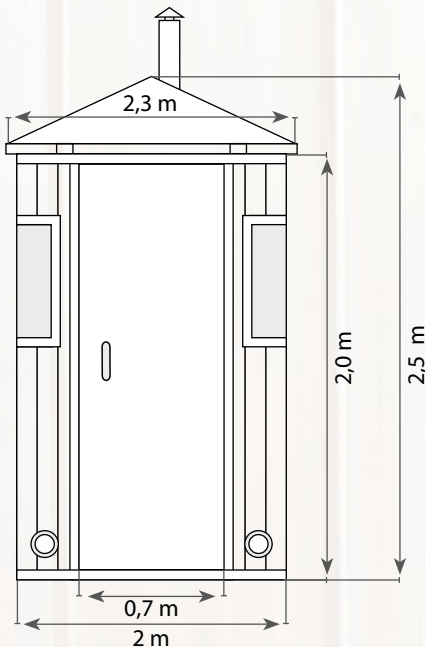

EMIL

4,84

40 mm

690x1890 mm

280x470 mm 2x

280x260 mm 2x

PACKING

680 kg 2,4 m 2,4 m