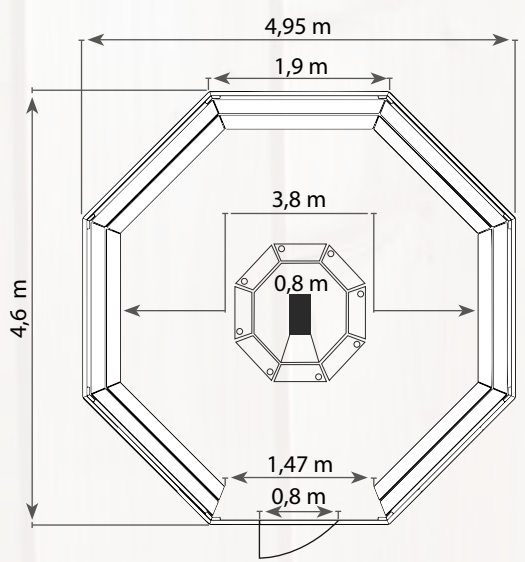

905x530 mm

PACKING

1665 kg

3,9 m

2,5 m

1,2 m

**Kota 17 m<sup>2</sup>**  
GK17

 16,5	 45 mm	 18 mm	 30,4
 38,03	 795x1730mm	 905x530 mm	 PACKING 2000 kg 3,9 m 1,2 m 2,5 m

# Victoria 6,5

VIC6,5

6,5

45 mm

18 mm

11,4

14,34

1115x1630 mm

# Victoria 9,0

VIC9,0

9,2

45 mm

18 mm

19,2

20,69

1115x1630 mm