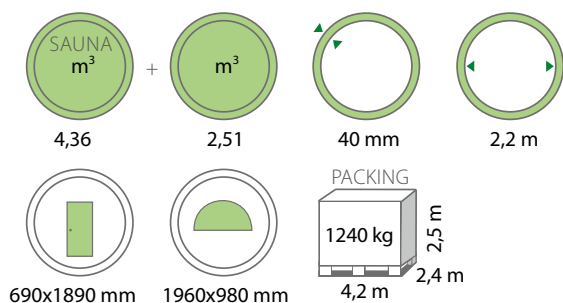

2,5 m

5,4 m

**grischa silva** Holz  
Lenn  
Legno

**VALTER**

4,36

2,51

40 mm

2,2 m

690x1890 mm

2x430x745 mm

PACKING

1240 kg

2,5 m

4,2 m

# VALTER DE LUX

**grischa silva** Holz Lenn Legno

**EMIL**

4,84

40 mm

690x1890 mm

280x470 mm 2x

280x260 mm 2x