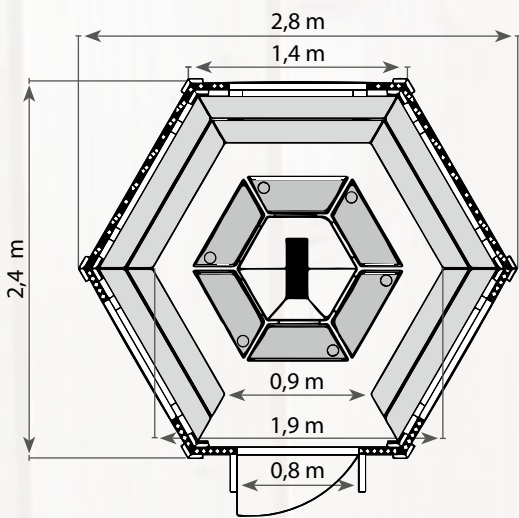

## Preisliste und Prospekt Kota Häuser

Quality grill houses  
and pavilions

**Kota 4,9 m<sup>2</sup>**  
GK4,9

4,9

45 mm

18 mm

10,2

8,24