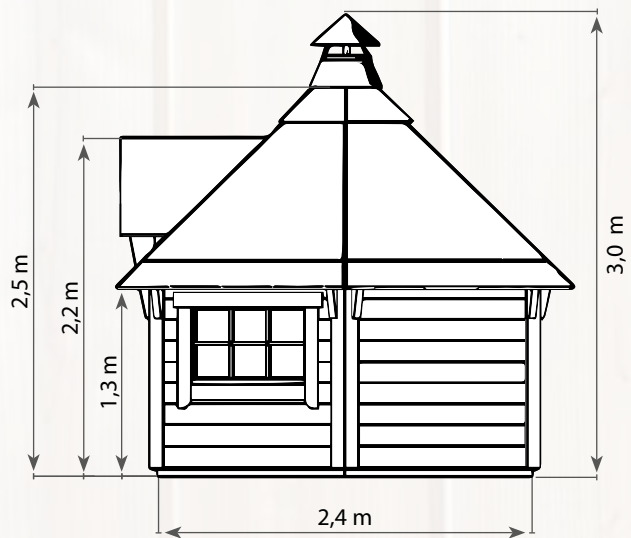

## Preisliste und Prospekt Kota Häuser

Quality grill houses  
and pavilions

**Kota 4,9 m<sup>2</sup>**  
GK4,9

4,9

45 mm

18 mm

10,2

8,24