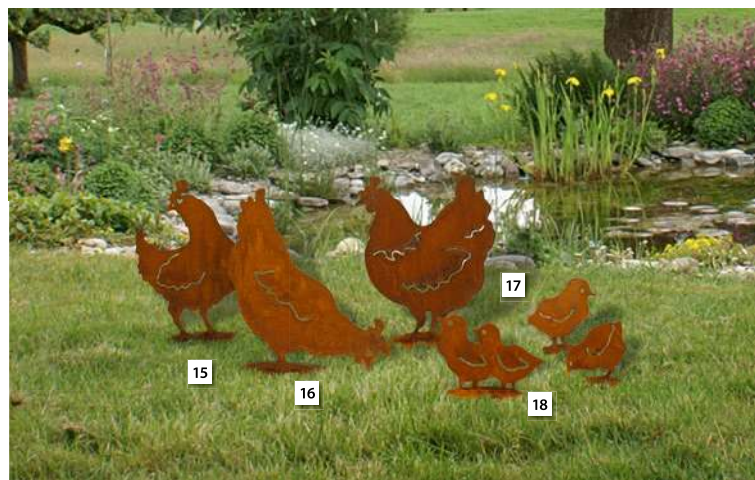

Nr.	Art.Nr.	Bezeichnung	Masse	UVP
11	1103.716	Schmetterling auf Stab, Metall rost	15 cm + Stab 40 cm	Fr. 12.50
	1103.718		20 cm + Stab 60 cm	Fr. 16.95
	1103.720		25 cm + Stab 100 cm	Fr. 29.90
12	1961.294	Küssender Hase	H 25 cm	Fr. 19.50
13	1203.786	Hund «Bobby», auf Platte, Metall, rost	H 60 cm	Fr. 32.90
	1203.891		H 80 cm	Fr. 47.90
14	1961.289	Rauhaardackel «Willy»	H 60 cm, B 40 cm	Fr. 37.90
15	1203.574	Henne Kopf nach hinten auf Platte, rost	H 40 cm	Fr. 32.90
16	1203.572	Henne pickend auf Platte, Metall rost	H 40 cm	Fr. 32.90
17	1203.570	Henne seitlich auf Platte, Metall rost	H 40 cm	Fr. 32.90
18	1203.547	Küken Grösse 2, pickend auf Platte		Fr. 13.95