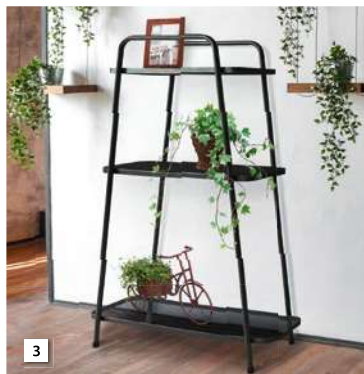

Wohnen im Grünen

Wer den Garten wie wir als erweitertes Wohnzimmer versteht, wird auch Gartenmöbel sehr gezielt auswählen. Schliesslich geht es darum, sich auch draussen «wie zuhause» zu fühlen. Mit den Sitzgelegenheiten, Regalen und Treppen auf diesen Seiten schaffen Sie im Handumdrehen eine wohnliche Ambiance, die zum Geniessen und Verweilen einlädt.

Nr.	Art.Nr.	Bezeichnung	Masse (B×T×H)	UVP
1	0713.671	Blumengestell gross mit 2 Tablaren	60 × 26 × 88,5 cm	Fr. 99.90
2	0713.670	Blumengestell mit 2 Tablaren	60 × 26 × 66 cm	Fr. 79.90
3	0713.672	Blumengestell mit 3 Tablaren	72,5 × 26 × 121 cm	Fr. 169.00
4	0713.673	Blumengestell mit 4 Tablaren	72,5 × 26 × 151 cm	Fr. 189.00
5	0713.674	Eck-Blumengestell mit 2 Tablaren	66,5 × 32 × 88 cm	Fr. 79.90
6	0713.675	Eck-Blumengestell mit 4 Tablaren	65 × 32 × 170 cm	Fr. 179.00
7	1500.208	Gartenbrunnen-Set, anthrazit, inkl. passende Pumpe	Becken 45 × 75 × 45 cm, Turm 34,5 × 13 × 75 cm	Fr. 1'339.00
	1500.210		Becken 55 × 90 × 54 cm, Turm 40 × 15,6 × 90 cm	Fr. 1'749.00
8	1500.207	Gartenbrunnen-Set, Edelbronze, inkl. passende Pumpe	Becken 45 × 75 × 45 cm, Turm 34,5 × 13 × 75 cm	Fr. 1'339.00
9	1500.204	Brunnen Cylinder, Edelbronze, inkl. passende Pumpe	Ø 50 × 45 cm	Fr. 819.00