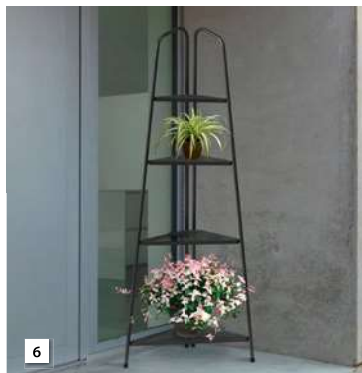

Wohnen im Grünen

Wer den Garten wie wir als erweitertes Wohnzimmer versteht, wird auch Gartenmöbel sehr gezielt auswählen. Schliesslich geht es darum, sich auch draussen «wie zuhause» zu fühlen. Mit den Sitzgelegenheiten, Regalen und Treppen auf diesen Seiten schaffen Sie im Handumdrehen eine wohnliche Ambiance, die zum Geniessen und Verweilen einlädt.

Nr.	Art.Nr.	Bezeichnung	Masse (B×T×H)	UVP
1	0713.671	Blumengestell gross mit 2 Tablaren	60 × 26 × 88,5 cm	Fr. 99.90
2	0713.670	Blumengestell mit 2 Tablaren	60 × 26 × 66 cm	Fr. 79.90
3	0713.672	Blumengestell mit 3 Tablaren	72,5 × 26 × 121 cm	Fr. 169.00
4	0713.673	Blumengestell mit 4 Tablaren	72,5 × 26 × 151 cm	Fr. 189.00
5	0713.674	Eck-Blumengestell mit 2 Tablaren	66,5 × 32 × 88 cm	Fr. 79.90
6	0713.675	Eck-Blumengestell mit 4 Tablaren	65 × 32 × 170 cm	Fr. 179.00
7	1500.208	Gartenbrunnen-Set, anthrazit, inkl. passende Pumpe	Becken 45 × 75 × 45 cm, Turm 34,5 × 13 × 75 cm	Fr. 1'339.00
	1500.210		Becken 55 × 90 × 54 cm, Turm 40 × 15,6 × 90 cm	Fr. 1'749.00
8	1500.207	Gartenbrunnen-Set, Edelbronze, inkl. passende Pumpe	Becken 45 × 75 × 45 cm, Turm 34,5 × 13 × 75 cm	Fr. 1'339.00
9	1500.204	Brunnen Cylinder, Edelbronze, inkl. passende Pumpe	Ø 50 × 45 cm	Fr. 819.00