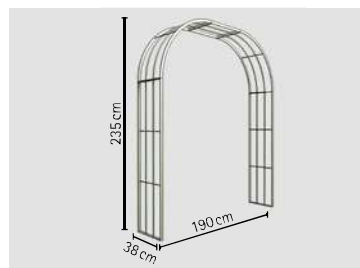

▲ **Bezeichnung**, Bestehend aus: **UVP**
Rosenbogen freistehend «breit» rost:
2× Seitenteil Nr. 7, Fr. 314.50
2× Halbbogen Nr. 8, Metall:
1× Verbindungsstück Nr. 9 Fr. 364.50

▲ **Bezeichnung**, Bestehend aus: **UVP**
Rosenbogen freistehend rost:
2× Seitenteil Nr. 7, Fr. 251.60
2× Halbbogen Nr. 8, Metall:
Fr. 291.60