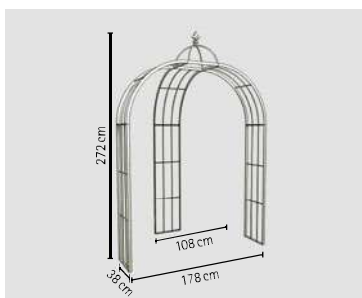

Nr.	Art.Nr.	Bezeichnung	Farbe	Masse	UVP
7	1500.151	Seitenteil «A»	rost	H 165×B 38×T 2,5 cm	Fr. 72.90
	1500.150	Seitenteil «A»	Metall, verzinkt	H 165×B 38×T 2,5 cm	Fr. 82.90
8	1500.153	Halbbogen 90° «B»	rost	L 98,5×B 38×T 2,5 cm	Fr. 52.90
	1500.152	Halbbogen 90° «B»	Metall, verzinkt	L 98,5×B 38×T 2,5 cm	Fr. 62.90
9	1500.155	Verbindungsstück 4-Eck «C»	rost	B 50×L 38×T 2,5 cm	Fr. 62.90
	1500.154	Verbindungsstück 4-Eck «C»	Metall, verzinkt	B 50×L 38×T 2,5 cm	Fr. 72.90
10	1500.157	Dachkuppel 4-Eck «D»	rost	H 45×B 38×T 38 cm	Fr. 62.90
	1500.156	Dachkuppel 4-Eck «D»	Metall, verzinkt	H 45×B 38×T 38 cm	Fr. 72.90
11	1500.159	Bodenanker «E»	rost	H 30,5×B 40×T 2,5 cm	Fr. 26.90
	1500.158	Bodenanker «E»	Metall, verzinkt	H 30,5×B 40×T 2,5 cm	Fr. 32.90