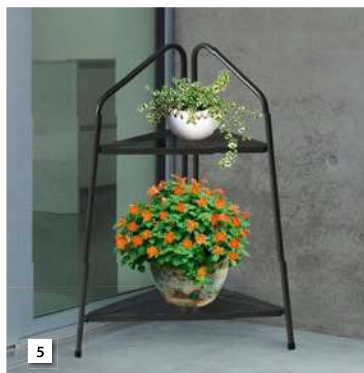

Wohnen im Grünen

Wer den Garten wie wir als erweitertes Wohnzimmer versteht, wird auch Gartenmöbel sehr gezielt auswählen. Schliesslich geht es darum, sich auch draussen «wie zuhause» zu fühlen. Mit den Sitzgelegenheiten, Regalen und Treppen auf diesen Seiten schaffen Sie im Handumdrehen eine wohnliche Ambiance, die zum Geniessen und Verweilen einlädt.

Nr.	Art.Nr.	Bezeichnung	Masse (B×T×H)	UVP
1	0713.671	Blumengestell gross mit 2 Tablaren	60 × 26 × 88,5 cm	Fr. 99.90
2	0713.670	Blumengestell mit 2 Tablaren	60 × 26 × 66 cm	Fr. 79.90
3	0713.672	Blumengestell mit 3 Tablaren	72,5 × 26 × 121 cm	Fr. 169.00
4	0713.673	Blumengestell mit 4 Tablaren	72,5 × 26 × 151 cm	Fr. 189.00
5	0713.674	Eck-Blumengestell mit 2 Tablaren	66,5 × 32 × 88 cm	Fr. 79.90
6	0713.675	Eck-Blumengestell mit 4 Tablaren	65 × 32 × 170 cm	Fr. 179.00
7	1500.208	Gartenbrunnen-Set, anthrazit, inkl. passende Pumpe	Becken 45 × 75 × 45 cm, Turm 34,5 × 13 × 75 cm	Fr. 1'339.00
	1500.210		Becken 55 × 90 × 54 cm, Turm 40 × 15,6 × 90 cm	Fr. 1'749.00
8	1500.207	Gartenbrunnen-Set, Edelbronze, inkl. passende Pumpe	Becken 45 × 75 × 45 cm, Turm 34,5 × 13 × 75 cm	Fr. 1'339.00
9	1500.204	Brunnen Cylinder, Edelbronze, inkl. passende Pumpe	Ø 50 × 45 cm	Fr. 819.00