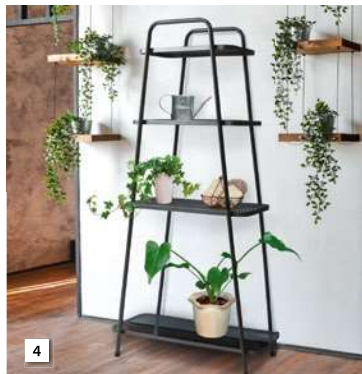

Wohnen im Grünen

Wer den Garten wie wir als erweitertes Wohnzimmer versteht, wird auch Gartenmöbel sehr gezielt auswählen. Schliesslich geht es darum, sich auch draussen «wie zuhause» zu fühlen. Mit den Sitzgelegenheiten, Regalen und Treppen auf diesen Seiten schaffen Sie im Handumdrehen eine wohnliche Ambiance, die zum Geniessen und Verweilen einlädt.

Nr.	Art.Nr.	Bezeichnung	Masse (B×T×H)	UVP
1	0713.671	Blumengestell gross mit 2 Tablaren	60 × 26 × 88,5 cm	Fr. 99.90
2	0713.670	Blumengestell mit 2 Tablaren	60 × 26 × 66 cm	Fr. 79.90
3	0713.672	Blumengestell mit 3 Tablaren	72,5 × 26 × 121 cm	Fr. 169.00
4	0713.673	Blumengestell mit 4 Tablaren	72,5 × 26 × 151 cm	Fr. 189.00
5	0713.674	Eck-Blumengestell mit 2 Tablaren	66,5 × 32 × 88 cm	Fr. 79.90
6	0713.675	Eck-Blumengestell mit 4 Tablaren	65 × 32 × 170 cm	Fr. 179.00
7	1500.208	Gartenbrunnen-Set, anthrazit, inkl. passende Pumpe	Becken 45 × 75 × 45 cm, Turm 34,5 × 13 × 75 cm	Fr. 1'339.00
	1500.210		Becken 55 × 90 × 54 cm, Turm 40 × 15,6 × 90 cm	Fr. 1'749.00
8	1500.207	Gartenbrunnen-Set, Edelbronze, inkl. passende Pumpe	Becken 45 × 75 × 45 cm, Turm 34,5 × 13 × 75 cm	Fr. 1'339.00
9	1500.204	Brunnen Cylinder, Edelbronze, inkl. passende Pumpe	Ø 50 × 45 cm	Fr. 819.00