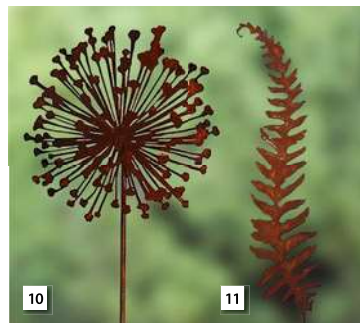

Nr.	Art.Nr.	Bezeichnung	Masse	UVP
11	1960.700	Farn-Stecker, schmal	10×50 cm	Fr. 26.90
	1960.699		17×73 cm	Fr. 37.90
	1960.701		25×100 cm	Fr. 54.90
12	1204.446	Herz «Willkommen»	25 cm	Fr. 22.90
	1204.447		30 cm	Fr. 29.90
13	1960.514	Agapanthus-Stecker mit 4 Blättern, inkl. Stab	30×120 cm	Fr. 64.90
	1960.515		40×150 cm	Fr. 74.90
14	1204.750	Paravent «Allium» mit Umrandung, inkl. 2 Stäben à 100 cm	100×200 cm	Fr. 399.00
15	1207.537	Kornblumen-Stecker	12×90 cm	Fr. 26.90
16	1204.611	Säule offen mit gebogenem Farn	20×20×120 cm	Fr. 149.00
	1204.612		20×20×150 cm	Fr. 179.00
17	1960.518	Tisch mit verziertem Rand «Versaille»	Ø 50×90 cm	Fr. 269.00
18	1960.726	Raumteiler mit Ausschnitten	120×100×22 cm	Fr. 419.00
19	1960.734	Paravent «Gräser» mit Umrandung, inkl. 2 Stäben à 100 cm	100×200 cm	Fr. 399.00
20	1204.660	Paravent «Gras», schmal, inkl. 2 Stäben à 100 cm	50×200 cm	Fr. 208.90