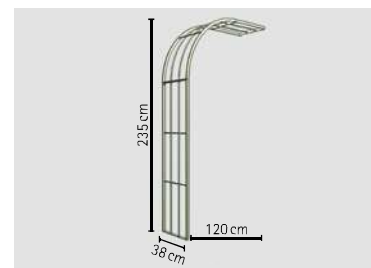

▲ **Bezeichnung**, Bestehend aus: **UVP**
Wandrosenbogen rost:
1× Seitenteil Nr. 7, Fr. 188.70
1× Halbbogen Nr. 8, Metall:
1× Verbindungsstück Nr. 9 Fr. 218.70