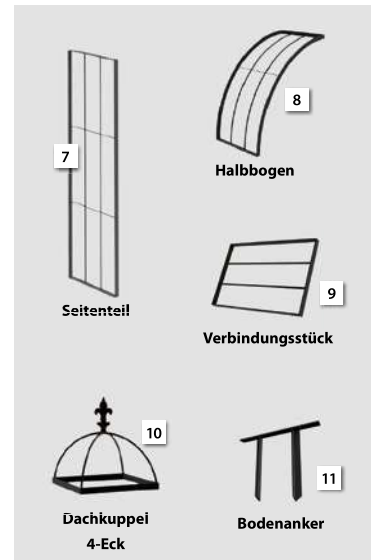

Mit unseren Oldgarden-System-Elementen «Lara» können Sie Ihren Garten nach Belieben frei gestalten (inkl. Inox-Schrauben). Hergestellt in Europa aus feuerverzinktem Metall. 5 Jahre Garantie gegen Durchrostung.