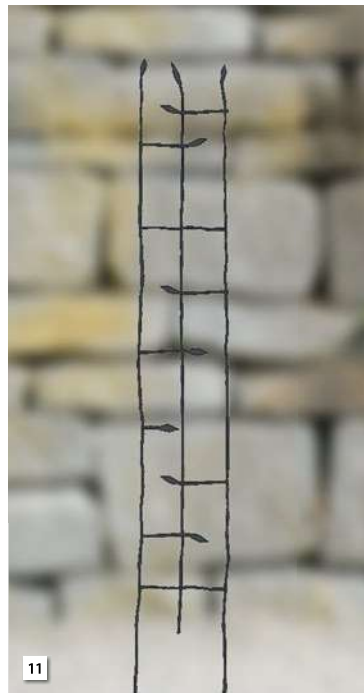

Nr.	Art.Nr.	Bezeichnung	Farbe	Masse	UVP
7	1500.151	Seitenteil «A»	rost	H 165×B 38×T 2,5 cm	Fr. 72.90
	1500.150	Seitenteil «A»	Metall, verzinkt	H 165×B 38×T 2,5 cm	Fr. 82.90
8	1500.153	Halbbogen 90° «B»	rost	L 98,5×B 38×T 2,5 cm	Fr. 52.90
	1500.152	Halbbogen 90° «B»	Metall, verzinkt	L 98,5×B 38×T 2,5 cm	Fr. 62.90
9	1500.155	Verbindungsstück 4-Eck «C»	rost	B 50×L 38×T 2,5 cm	Fr. 62.90
	1500.154	Verbindungsstück 4-Eck «C»	Metall, verzinkt	B 50×L 38×T 2,5 cm	Fr. 72.90
10	1500.157	Dachkuppel 4-Eck «D»	rost	H 45×B 38×T 38 cm	Fr. 62.90
	1500.156	Dachkuppel 4-Eck «D»	Metall, verzinkt	H 45×B 38×T 38 cm	Fr. 72.90
11	1500.159	Bodenanker «E»	rost	H 30,5×B 40×T 2,5 cm	Fr. 26.90
	1500.158	Bodenanker «E»	Metall, verzinkt	H 30,5×B 40×T 2,5 cm	Fr. 32.90

▲ **Bezeichnung**, Bestehend aus: **UVP**  
**Wandrosenbogen** rost:  
 1× Seitenteil Nr. 7, Fr. 188.70  
 1× Halbbogen Nr. 8, Metall:  
 1× Verbindungsstück Nr. 9 Fr. 218.70

1

2

3

4

5

6

Nr.	Art.Nr.	Bezeichnung	Masse	UVP
1	1001.610	<b>Pasadena 1</b> inkl. Kopfstück	75 + 25 cm	Fr. 44.90
	1001.612	<b>Pasadena 2</b> inkl. Kopfstück	95 + 25 cm	Fr. 46.90
	1001.614	<b>Pasadena 3</b> inkl. Kopfstück	115 + 25 cm	Fr. 52.90
2	1001.616	<b>Pflanzenrankgitter</b> , Metall, Noble rost	73 × 178 / 200 cm	Fr. 139.00
	1001.617		16 × 32 × 128 cm	Fr. 49.90
	1001.618	<b>Pflanzenrankgitter-Halbbogen</b> , Metall, Noble rost	16 × 32 × 154 cm	Fr. 52.90
3	1001.619		16 × 32 × 180 cm	Fr. 59.90
	1001.431		Ø 23 × H 80 cm	Fr. 36.90
	1001.432	<b>Obelisk Pedro</b> , pulverbeschichtet, schwarz	Ø 42 × H 115 cm	Fr. 44.90
	1001.433		Ø 42 × H 150 cm	Fr. 49.90
4	1500.068		Ø 61 × H 300 cm	Fr. 269.00
	1001.434	<b>Obelisk Padon</b> , pulverbeschichtet, schwarz	Ø 43 × H 160 cm	Fr. 62.90
	1001.435		Ø 47 × H 180 cm	Fr. 92.90