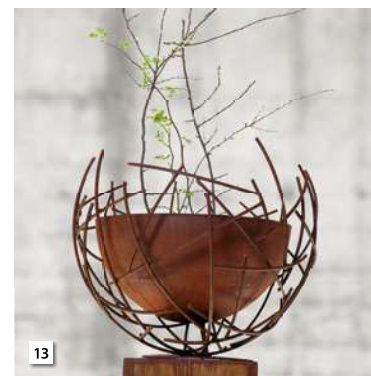

Nr.	Art.Nr.	Bezeichnung	Masse	UVP
7	1920.152	Schmetterling-Kugel, klein	32×32×66 cm	Fr. 169.00
	1920.153	Schmetterling-Kugel, gross	52×52×86 cm	Fr. 259.00
8	1204.434	Raumteiler Blattwerk	L 120 cm, H 99 cm, T 22 cm	Fr. 269.00
	1203.768		Ø 30 cm	Fr. 72.90
9	1203.769	Kugel, Metall / Naturrost	Ø 40 cm	Fr. 129.00
	1203.770		Ø 50 cm	Fr. 169.00
	1203.084	Barockkugel, einteilig, Metall / Naturrost	Ø 50 cm	Fr. 189.00
10	1103.812	Barockkugel, 2-teilig, Metall / Naturrost	Ø 60 cm	Fr. 329.00
	1103.814		Ø 80 cm	Fr. 499.00
	1920.208	Pflanzgefäss-Set Urban eckig, rost	2e 16×15×16 cm; 5,9×6,2×6,2 cm	Fr. 89.90
12	1204.360	Draht-Kugel	Ø 50 cm	Fr. 119.00
	1204.364		Ø 80 cm	Fr. 299.00
13	1204.366	Draht-Halbkugel	Ø 50 cm	Fr. 159.00
	1204.368		Ø 60 cm	Fr. 199.00
14	1204.432	Blattwerk Paravent, schmal	H 200 cm, B 53 cm	Fr. 238.90
	1204.430	Blattwerk Paravent, breit	H 200 cm, B 100 cm	Fr. 338.90
15	1204.410	Tisch Barock, hoch	H 97 cm, B 71 cm, T 40 cm	Fr. 229.00