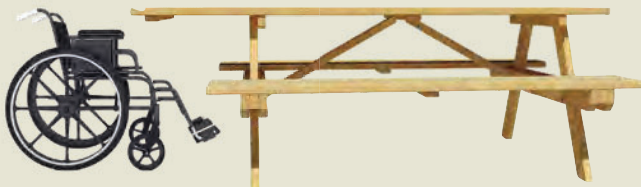

### Sitzbank Floral

- Bretter 3.3/14.5 cm
- Fuss Metall feuerverzinkt
- Hochgebirgslärche, gebürstet, natur

Art.-Nummer	LxBxH	Preis/Stück
67116100	194x52x42/80 cm	Fr. 444.-

### Sitzgruppe Picknick

- Tischplatte und Sitzbretter 3,5 cm stark
- zerlegt geliefert
- Hochgebirgslärche, gebürstet, natur

Art.-Nummer	LxBxH	Preis/Stück
67115000	178x153x44/74 cm	Fr. 774.-

für Personen mit Beeinträchtigung,