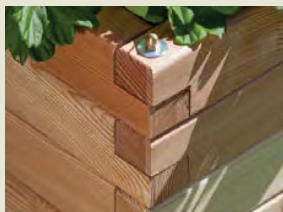

## Pflanzkästen "Davos" aus Berglärche Graubünden

**Hinweis:**

inkl. Gewindestangen

Pflanzkasten „Davos“ aus 70 x 42 mm starken Hölzern aus Lärche mit Gewindestange fertig montiert, Holz ohne Imprägnierung.