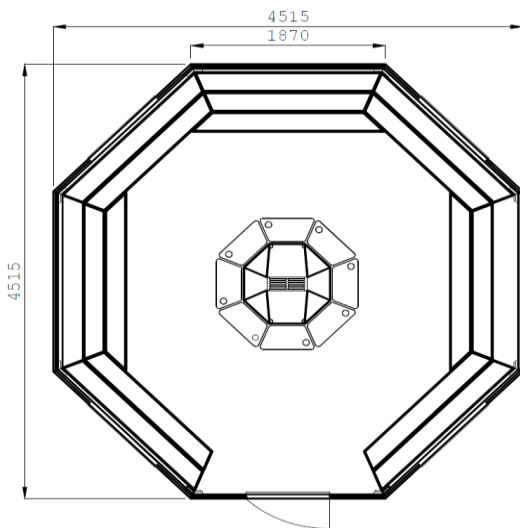

## optionales Zubehör für Grillkota 9.0 m2

Bezeichnung		Beschrieb	Preis
Bodenrahmen		grün imprägniert, Holzquerschnitt: 45 x 90 mm Ideal um die Zuluft zum Grill zu gewährleisten Höhe: 90 mm	Fr. 490.00
Klapptische		zusätzlich zu den Einhängetischen	Fr. 260.00
grosser runder Tisch		anstelle der kleinen Einhängetische Durchmesser: ca. 133 cm	Fr. 460.00
Tischplatte für Grill		(als Grillabdeckung)	Fr. 135.00
Funkenspritzschutz			Fr. 220.00
Schublade unter der Sitzbank		Aussenmasse: Länge: 72 cm Tiefe: 34.5 cm Höhe 21.5 cm	Fr. 195.00

16,5

45 mm

18 mm

30,4

38,03

795x1730mm

905x530 mm

2000 kg

6,5

45 mm

18 mm

11,4

14,34

1115x1630 mm

1090x910 mm

1090x910 mm