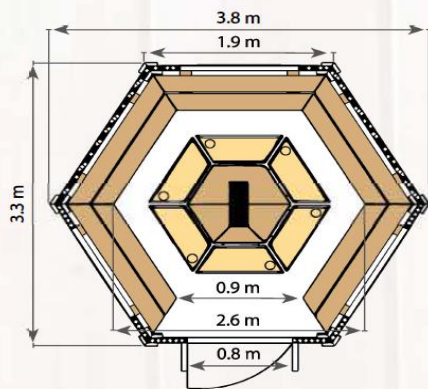

9.2 m²

45 mm

18 mm

10.2 m²

18.12 m³

795 x 1730 mm

905 x 530 mm

1200 kg
2.2 m x 1.2 m
PACKING