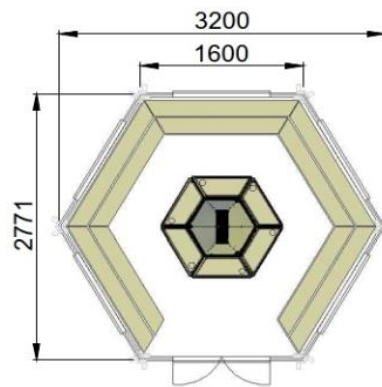

Die 133 cm hohe Wand erleichtert das Sitzen im Inneren.

Das Qualitätsschloss hält ungebetene Gäste draussen.

Individuelle und einzigartige Türgriffe für das echte Lappland-Gefühl

Verleimte Rahmen machen unsere Türen länger haltbar.

### optionales Zubehör für Grillkota 25 m2

Bezeichnung		Beschrieb	Preis
Bodenrahmen		grün imprägniert, Holzquerschnitt: 45 x 90 mm Ideal um die Zuluft zum Grill zu gewährleisten Höhe: 90 mm	Fr. 820.00
Klapptische		zusätzlich zu den Einhängetischen	Fr. 390.00
grosser runder Tisch		anstelle der kleinen Einhängetische Durchmesser: ca. 133 cm	Fr. 460.00
Tischplatte für Grill		(als Grillabdeckung)	Fr. 175.00
Funkenspritzschutz			Fr. 290.00
Schublade unter der Sitzbank		Aussenmasse: Länge: 72 cm Tiefe: 34.5 cm Höhe 21.5 cm	Fr. 195.00
Tischgarnitur		1 x Tisch 120 x 58 x 78 cm (LxBxH) 2 x Bank 120 x 28 x 46 cm (LxBxH) (In das Kota 25 m2 passen ca. 5 Garnituren)	Fr. 690.00

6,5

45 mm

18 mm

11,4

14,34

1115x1630 mm

1090x910 mm

1090x910 mm

9,2

45 mm

18 mm

19,2

20,69

1115x1630 mm

1090x910 mm

1090x910 mm