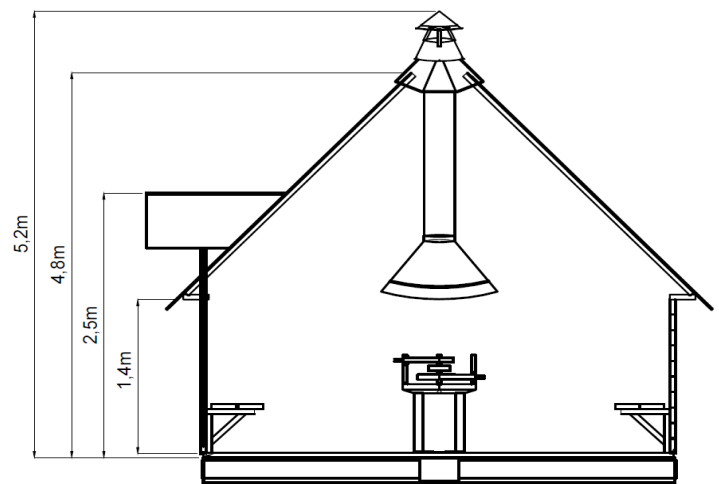

25

45 mm

18 mm

47,1

63,2

1080x1730mm

905x530 mm

PACKING 2600 kg

3,9 m

4,6 m

1,2 m