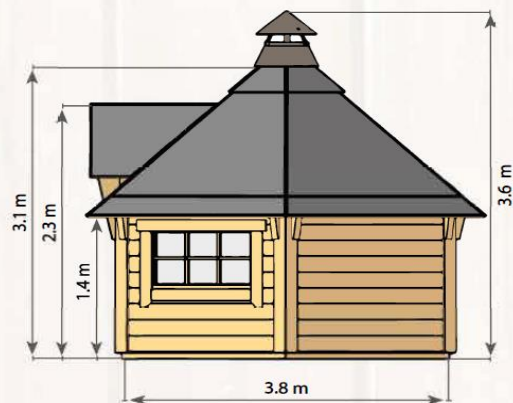

9.2 m²

45 mm

18 mm

10.2 m²

18.12 m³

795 x 1730 mm

905 x 530 mm

1200 kg
2.2 m x 1.2 m
PACKING