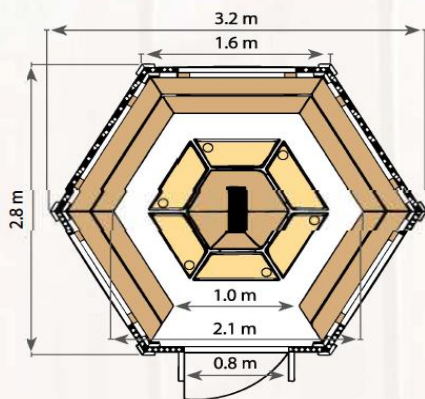

6.5 m²

45 mm

18 mm

12.42 m²

8.24 m³

795 x 1600 mm

905 x 530 mm

PACKING