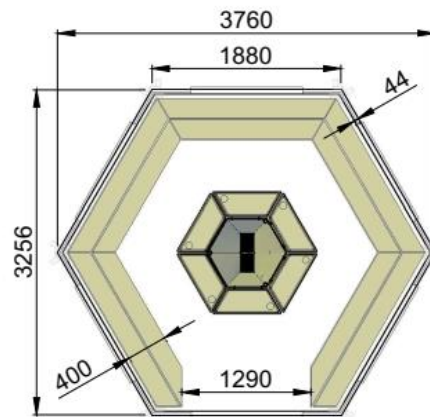

Bezeichnung	Grösse	Beschrieb	Preis
Grillhaus Gloriette	9 m2	Sitzbänke, ohne Boden, Grill mit drei Grillrosten (klein, mittel, gross), Grilltische, Rauchabzug, vormontierte Dachschindeln, schwarz, Wabenstruktur	Fr. 5'980.00