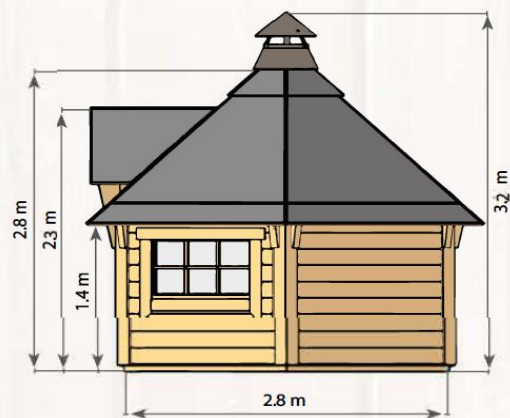

6.5 m²

45 mm

18 mm

12.42 m²

8.24 m³

795 x 1600 mm

905 x 530 mm

PACKING