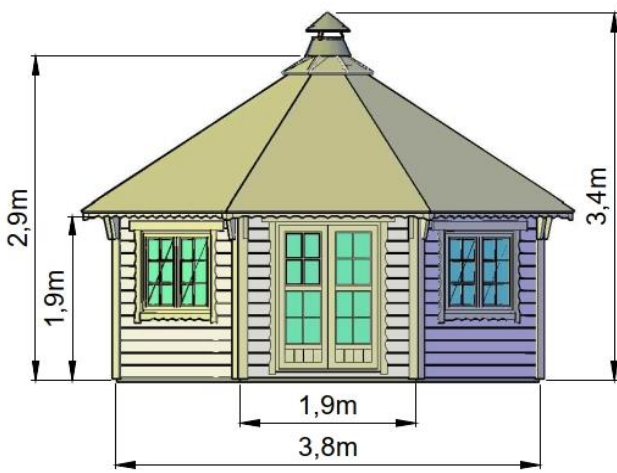

9,2

45 mm

18 mm

19,2

20,69

1115x1630 mm

1090x910 mm

1090x910 mm

1356 kg

PACKING
2,3 m
1,2 m
2,5 m