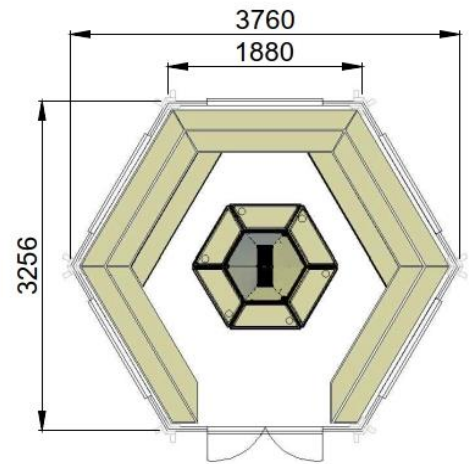

6,5

45 mm

18 mm

11,4

14,34

1115x1630 mm

1090x910 mm

1090x910 mm

- Eigene Zaun- u. Sichtschutzfabrikation
- Spielplatzgeräte
- Gartenhäuser
- Konstruktionsholz
- Zuschnitt und Holzbearbeitungcenter
- Terrassenböden
- Gartenholz
- Zaunmaterial

Bezeichnung	Grösse	Set	Beschrieb	Preis
Grillpavillon Victoria	6.5 m2	B	Sitzbänke, geschlossener Boden, 5 Fenster 109 x 91 cm, davon 1 Stück zum Öffnen, Doppeltüre 111 x 163 cm, Grill mit 3 Grillrosten (klein, mittel, gross) Grilltische, Rauchabzug, 3 Fenster zum Ausstellen (isoliertverglast), 2 Flambretter, vormontierte Dachschindeln, schwarz, Wabenstruktur	Fr. 8'350.00

**optionales Zubehör für Grillpavillon Victoria 6.5 m2**

Bezeichnung		Beschrieb	Preis
Bodenrahmen		grün imprägniert, Holzquerschnitt: 45 x 90 mm Ideal um die Zuluft zum Grill zu gewährleisten Höhe: 90 mm	Fr. 470.00
Klapptische		zusätzlich zu den Einhängetischen	Fr. 260.00
grosser runder Tisch		anstelle der kleinen Einhängetische Durchmesser: ca. 133 cm	Fr. 460.00
Tischplatte für Grill		(als Grillabdeckung)	Fr. 135.00
Funkenspritzschutz			Fr. 220.00
Schublade unter der Sitzbank		Aussenmasse: Länge: 72 cm Tiefe: 34.5 cm Höhe 21.5 cm	Fr. 195.00
Vorhang und Kissen Set		Kissen Vorhänge Kissen und Vorhänge als Set (Typ C)	Fr. 255.00 Fr. 480.00 Fr. 650.00

9,2

45 mm

18 mm

19,2

20,69

1115x1630 mm

1090x910 mm

1090x910 mm