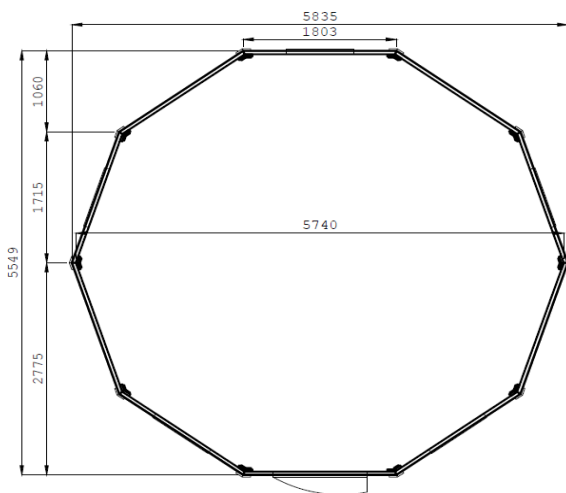

25

45 mm

18 mm

47,1

63,2

1080x1730mm

905x530 mm

PACKING 2600 kg

3,9 m

4,6 m

1,2 m