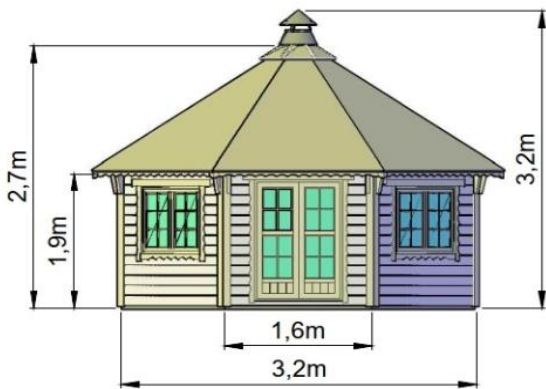

6,5

45 mm

18 mm

11,4

14,34

1115x1630 mm

1090x910 mm

1090x910 mm