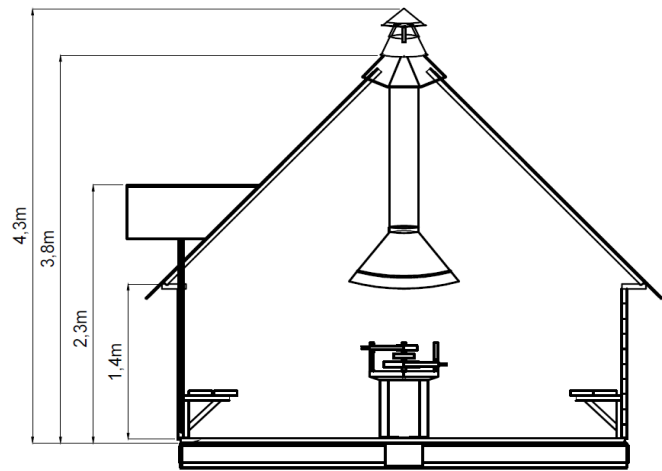

16,5

45 mm

18 mm

30,4

38,03

795x1730mm

905x530 mm

2000 kg

2,5 m

3,9 m

1,2 m