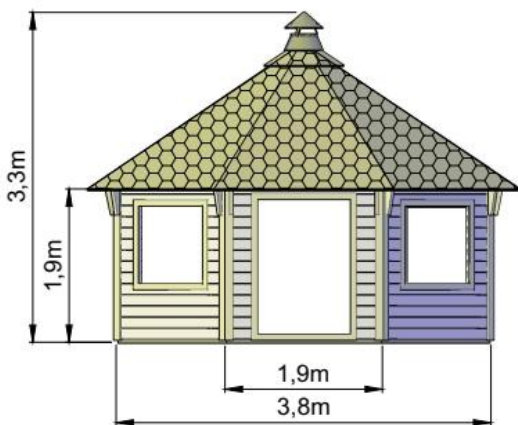

Bezeichnung	Grösse	Beschrieb	Preis
Grillhaus Gloriette	9 m2	Sitzbänke, ohne Boden, Grill mit drei Grillrosten (klein, mittel, gross), Grilltische, Rauchabzug, vormontierte Dachschindeln, schwarz, Wabenstruktur	Fr. 5'980.00