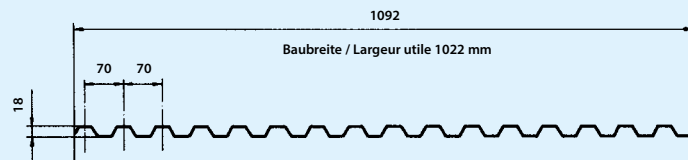

Spundwandprofilplatten PVC S 70/18
Plaques ondulés en PVC S 70/18