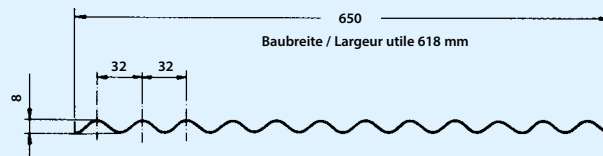

PVC

PVC-Platten Kleinwellung 8/32
Plaques PVC à petites ondes 8/32

Art.-Nr. No d'article	Farbe Couleur	Länge mm Longueur mm	Breite mm Largeur mm	UVP/Stk. PVC/pce
3070.005	glasklar / clair	1000	650	9.95
3070.010	grün / vert	1000	650	9.95
3070.015	azur / azuré	1000	650	9.95