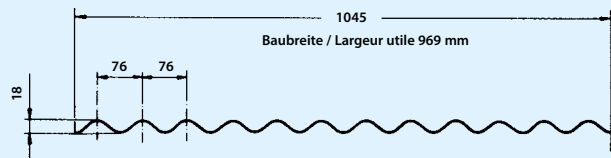

ACRYLGLAS · VERRE ACRYLIQUE

Acryl-Wellplatten «Wabe» 76/18, Stärke 3,0 mm
Plaques acryliques ondulé 76/18 structuré, Epaisseur 3,0 mm

Art.-Nr. No d'article	Farbe Couleur	Länge mm Longueur mm	Breite mm Largeur mm	UVP/Stk. PVC/pce
3000.300	klar / clair	2000	1045	109.00
3000.305	klar / clair	2500	1045	139.00
3000.310	klar / clair	3000	1045	179.00
3000.319	klar / clair	4000	1045	219.00
3000.325	klar / clair	6000	1045	339.00
3000.301	braun / brun	2000	1045	109.00
3000.306	braun / brun	2500	1045	139.00
3000.311	braun / brun	3000	1045	179.00
3000.318	braun / brun	4000	1045	219.00
3000.326	braun / brun	6000	1045	339.00