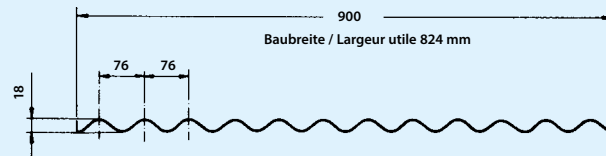

Poly-Clair Polyesterplatten 76/18, Qualität 690 g, beidseitig Gelcoat
Qualité 690 g, les 2 côtés Gelcoat

Art.-Nr. No d'article	Farbe Couleur	Länge mm Longueur mm	Breite mm Largeur mm	UVP/Stk. PVC/pce
3000.150	natur / nature	1000	900	29.90
3000.155	natur / nature	1500	900	42.90
3000.160	natur / nature	2000	900	59.90
3000.165	natur / nature	2500	900	74.90
3000.170	natur / nature	3000	900	84.90
3000.175	natur / nature	3500	900	99.90
3000.180	natur / nature	4000	900	115.00
3000.185	natur / nature	5000	900	139.00
3000.190	natur / nature	6000	900	169.00