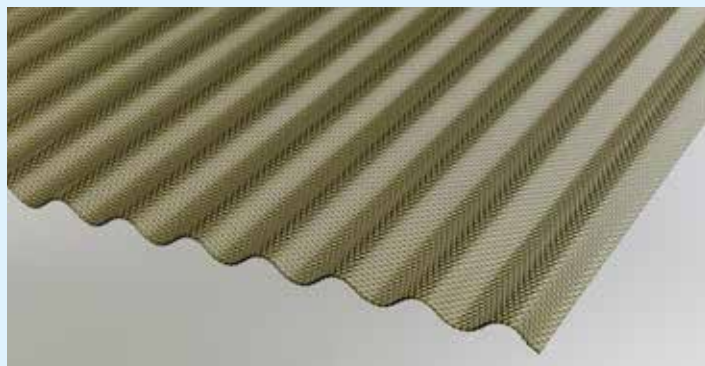

# ACRYLGLAS · VERRE ACRYLIQUE

Acryl-Wellplatten «Wabe» 76/18, Stärke 3,0 mm  
Plaques acryliques ondulé 76/18 structuré, Epaisseur 3,0 mm

Art.-Nr. No d'article	Farbe Couleur	Länge mm Longueur mm	Breite mm Largeur mm	UVP/Stk. PVC/pce
3000.300	klar / clair	2000	1045	109.00
3000.305	klar / clair	2500	1045	139.00
3000.310	klar / clair	3000	1045	179.00
3000.319	klar / clair	4000	1045	219.00
3000.325	klar / clair	6000	1045	339.00
3000.301	braun / brun	2000	1045	109.00
3000.306	braun / brun	2500	1045	139.00
3000.311	braun / brun	3000	1045	179.00
3000.318	braun / brun	4000	1045	219.00
3000.326	braun / brun	6000	1045	339.00

Abbildung: Acryl-Wellplatte «Wabe» braun  
Image: Plaque acrylique ondulé brun

Poly-Clair Polyesterplatten 76/18, Qualität 690 g, beidseitig Gelcoat  
Qualité 690 g, les 2 côtés Gelcoat

Art.-Nr. No d'article	Farbe Couleur	Länge mm Longueur mm	Breite mm Largeur mm	UVP/Stk. PVC/pce
3000.150	natur / nature	1000	900	29.90
3000.155	natur / nature	1500	900	42.90
3000.160	natur / nature	2000	900	59.90
3000.165	natur / nature	2500	900	74.90
3000.170	natur / nature	3000	900	84.90
3000.175	natur / nature	3500	900	99.90
3000.180	natur / nature	4000	900	115.00
3000.185	natur / nature	5000	900	139.00
3000.190	natur / nature	6000	900	169.00