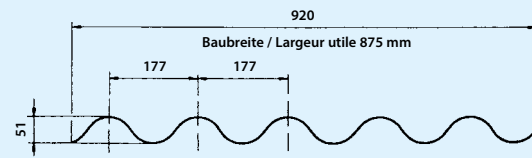

POLYESTERPLATTEN PLAQUES EN POLYESTER

Polyesterplatten Eternitwellung 177/51
Plaques en polyester Ondulation Eternit 177/51 600 g

Art.-Nr. No d'article	Farbe Couleur	Länge mm Longueur mm	Breite mm Largeur mm	UVP/Stk. PVC/pce
3000.041	natur / nature	2000	920	59.90
3000.047	natur / nature	2500	920	74.90