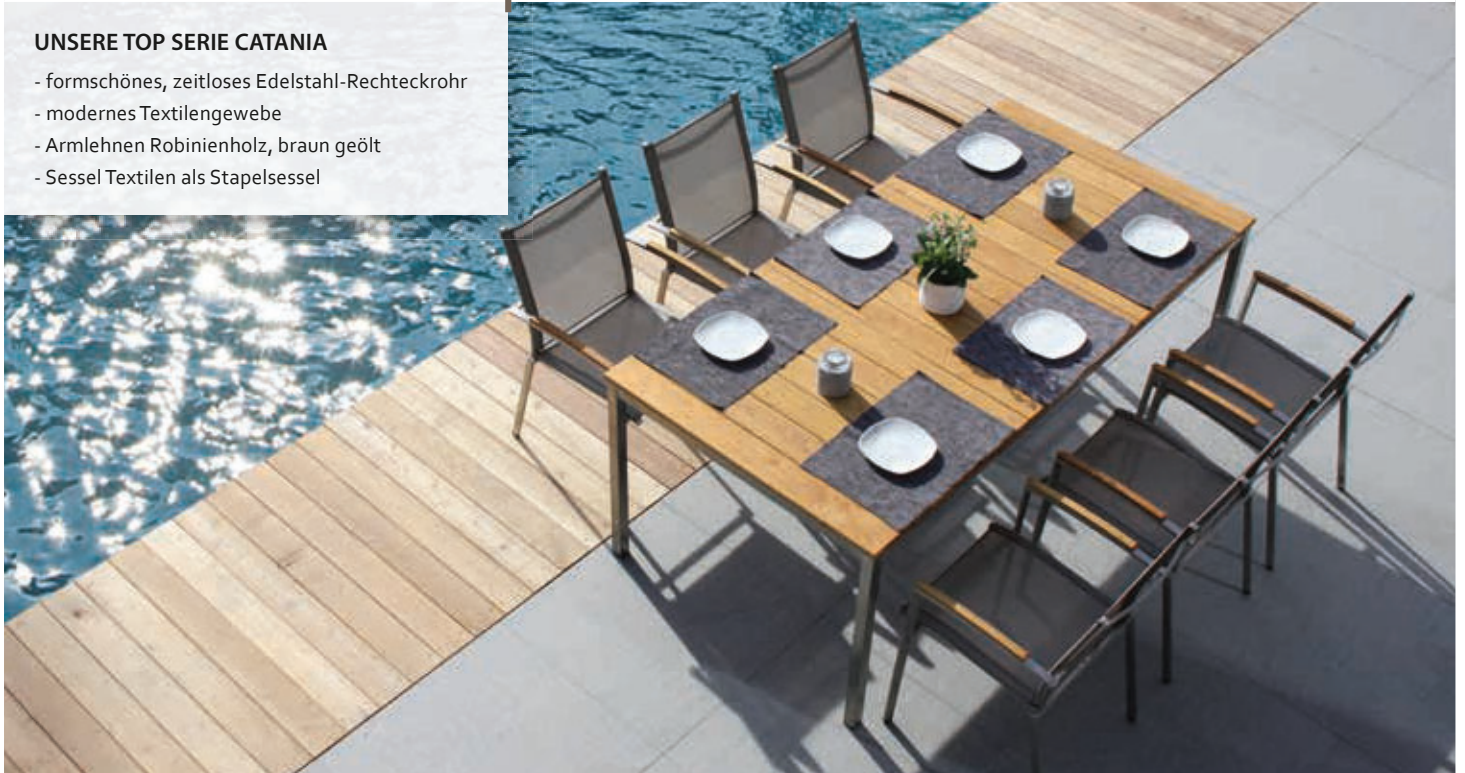

CATANIA Stapelsessel Textilien

UNSERE TOP SERIE CATANIA

- formschönes, zeitloses Edelstahl-Rechteckrohr
- modernes Textilengewebe
- Armlehnen Robinienholz, braun geölt
- Sessel Textilien als Stapelsessel

^ Stapelsessel Textilien
CATANIA
in Kombination
Tisch VENEZIA Sondergröße

<< Stapelsessel Textilien
CATANIA
in Kombination
Tisch SAVONA III