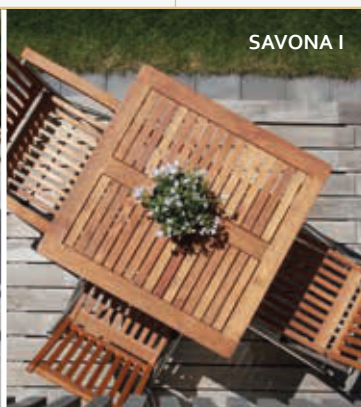

VENEZIA I

SAVONA I