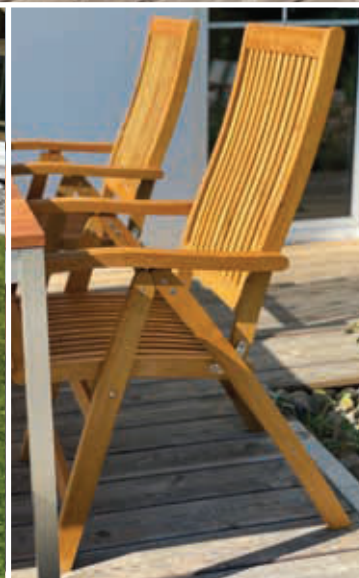

Hochlehner

^ Sessel MARSALA
in Kombination
Tisch VENEZIA Sondergröße

<< Sessel MARSALA
in Kombination
Tisch SAVONA III

SERIE MARSALA		in Kombination		
Bezeichnung	Sessel MARSALA*	NEU Tisch VERONA	Tisch SAVONA III	NEU Tisch VENEZIA ALU SONDERGRÖÙE
Art.-Nr.	11471200	11472050	11474020	114751000 S
Größe	108 x 59 x 73 cm Hochlehner Rückenlehne 6-fach verstellbar	170/220 x 90 cm Synchronauszug | Höhe 72,5 cm Beschläge verzinkt	180/250 x 100 cm ausziehbar Holz | Edelstahl	indiv. Abmessung bis max.: L 240 x B 120 cm Höhe 73 cm, mit Verstellfuß H 75,5 – 78 cm Holz | Alugestell in Edelstahloptik gebürstet
Preis in Fr.	350.00	1250.00	1650.00	Preisbeispiel für MaximalmaÙe L 240 x B 120 cm: 2490.00

Alle Möbel ohne Auflagen und Deko

* solange der Vorrat reicht

➤➤ Mehr Infos zu den Tischen finden Sie auf Seite 33!