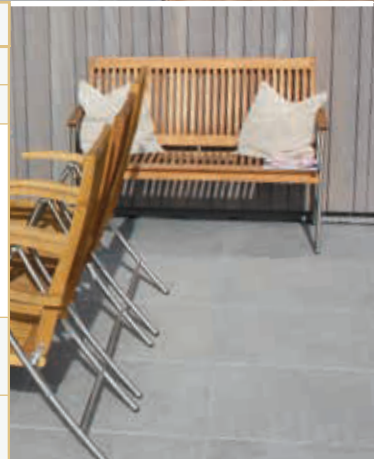

in Kombination

Bezeichnung	Tisch VENEZIA I*	NEU Tisch VENEZIA ALU SONDERGRÖßE	Hocker NOVARA
Art.-Nr.	11475020	114751000 S	11472030
Größe	160 x 85 x 73,5 cm mit Verstellfuß H 75,5 – 78 cm Holz | Edelstahl	indiv. Abmessung bis max.: L 240 x B 120 cm Höhe 73 cm, mit Verstellfuß H 75,5 – 78 cm Holz | Alugestell in Edelstahloptik gebürstet	50 x 50 x 45 cm Befestigungsmittel verzinkt
Preis in Fr.	1250.00	Preisbeispiel für Maximalmaße L 240 x B 120 cm: 2490.00	165.00