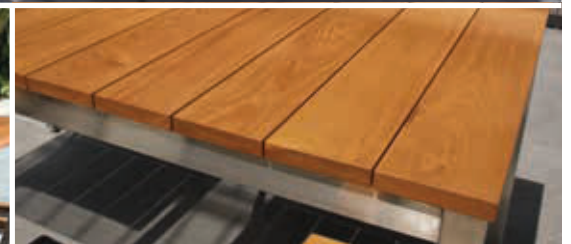

CATANIA Stapelsessel Textilien

UNSERE TOP SERIE CATANIA

- formschönes, zeitloses Edelstahl-Rechteckrohr
- modernes Textilengewebe
- Armlehnen Robinienholz, braun geölt
- Sessel Textilien als Stapelsessel

^ Stapelsessel Textilien
CATANIA
in Kombination
Tisch VENEZIA Sondergröße

<< Stapelsessel Textilien
CATANIA
in Kombination
Tisch SAVONA III