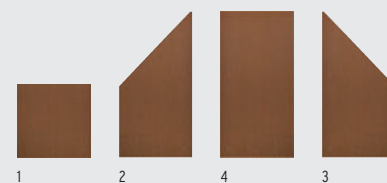

Im Auslieferungszustand walzblanker Oberfläche

Patina nach ca. 2 Jahren Bewitterung

121

Design-Tipp:

Veredeln Sie Ihre SYSTEM Zaunanlage mit der hochwertigen Edelstahl-Ummantelung für die Klemmpfosten, Seite 65.