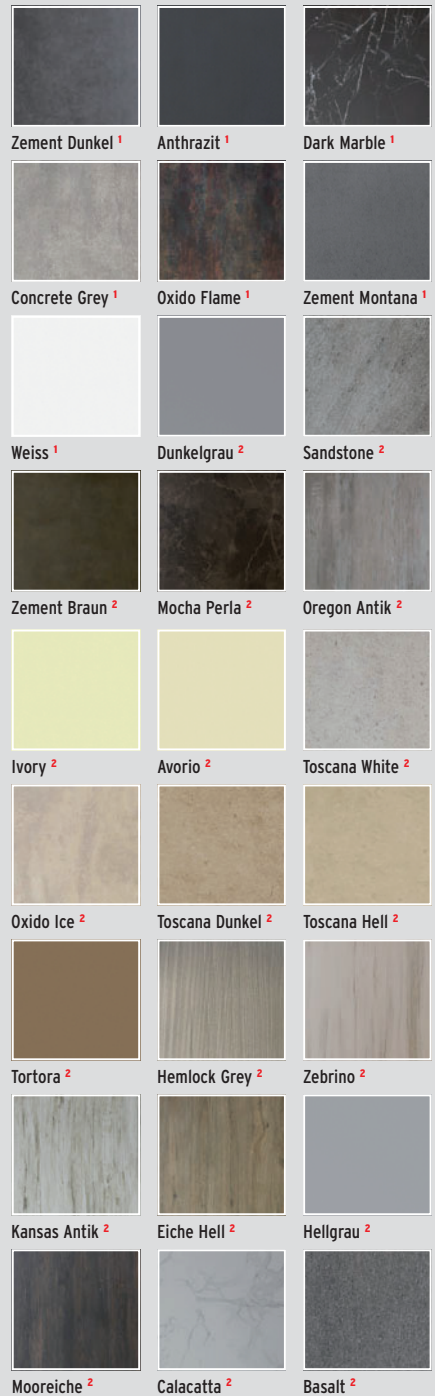

Einzigartige Designs

Die SYSTEM KERAMIK Elemente erhalten Sie jetzt auch in 27 Sonderfarben:

Lieferzeit für Sonderfarben und Masselemente: 5-7 Wochen

Alle Sonderfarben

1. 90 x 90	2922	629.-
2. 90 x 180/90	2922	879.-
3. 90 x 180	2922	879.-
4. 120 x 180	2922	879.-
5. Zaun auf Massbreite, max. 120 x 180 ¹	2922	969.-
6. Zaun auf Massbreite, max. 90 x 180 ²	2922	969.-

¹ max. 120 x 180 cm (B x H)   ² max. 90 x 180 cm (B x H)