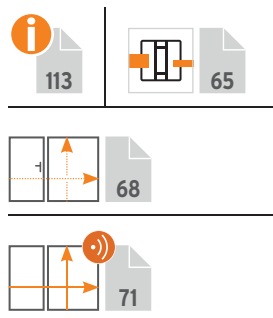

BOARD XL Marmor mit GLAS Matt, Klemmpfosten im Farbton Silber.