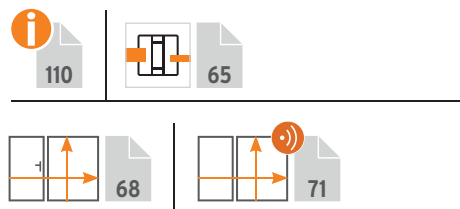

KERAMIK Zement Zaunfelder kombiniert mit SYSTEM RHOMBUS im Farbton Silber. Klemmpfosten mit eleganter Edelstahl-Ummantelung (optional).