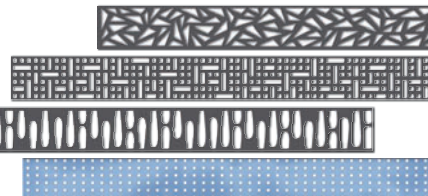

SYSTEM PFLEGELEICHTE ZÄUNE, GITTER UND TORE ZUM

Individuell in Abmessung und Design

SYSTEM WPC, SYSTEM ALU, SYSTEM RHOMBUS und SYSTEM HOLZ THERMO MASSIV Zaunfelder lösen alle Breiten- und Höhenprobleme bei der Garteneinfriedung und Terrassenabgrenzung, denn Höhe und Breite der Zaunfelder sind variabel. Darüber hinaus bieten Dekorprofile die Möglichkeit zur individuellen Gestaltung. Das Tolle: Alle Zaunfelder lassen sich zu attraktiven Zaunanlagen kombinieren.

Bauseitiges Ablängen möglich

Die SYSTEM WPC, ALU, RHOMBUS und HOLZ THERMO MASSIV Zaunfelder sind individuell kürzbar: Die Höhe variieren Sie durch die Anzahl der Profile, die Breite durch Kappen der Profile. Einzelprofile und Abschlussleisten (oben/unten) sind auch einzeln erhältlich.

Leichte Montage: Stecksystem

Die Profile der WPC, ALU und RHOMBUS Zaunfelder in die stabilen Pfosten schieben und ineinander stecken.

A Attraktive Dekorprofile

Auf Wunsch ersetzen Sie einzelne Steckzaunprofile (A / C / G / H) oder RHOMBUS Profile durch Dekorprofile (Seite 53).