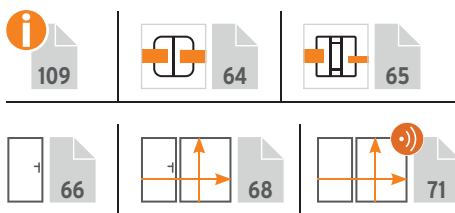

Anthrazit			
1.	178 x 184	Leisten Anthrazit	3918 629.-
Silber			
2.	178 x 184	Leisten Silber	3919 629.-
Weiss (Grundfarbton für Sonderfarbe)			
3.	178 x 184	Leisten Weiss	3920 629.-

Lärche (Natueroptik)			
4.	178 x 184	Leisten Lärche¹	3921 699.-
Bambus (Natueroptik)			
5.	178 x 184	Leisten Bambus¹	3923 699.-
Vintage Oak (Natueroptik)			
6.	178 x 184	Leisten Vintage Oak¹	3922 699.-

¹ Grundfarbton, einfarbig!

Einzelprofile für Selbstbau-Elemente

Mit Einzelprofilen bauen Sie Zäune auf Wunschmass! Breite: Profil auf Wunschmass kappen, Höhe: Profil-Anzahl. Zaunfeld-Sets und Einzelprofile nicht mischen, da es zu Farbunterschieden kommen kann.

Bei Selbstbau-Elementen die Profil-Abschlussleisten nicht vergessen. Wählen Sie die Start-/Endleisten auf der Seite 11.