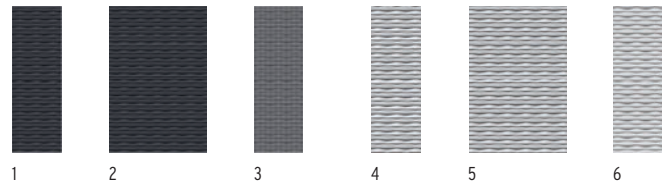

SYSTEM FLOW 3D-DESIGN

Weitere Informationen auf traumgarten.de

Zweiseitige
3D-Oberfläche

FLOW Rechteck 120x180 Anthrazit mit GLAS Klar, Klemmpfosten im Farbton Anthrazit.

SYSTEM FLOW 3D-DESIGN: FLOW überzeugt durch ein modernes Design mit zwei unterschiedlichen Seiten. Eine Seite konvex, die andere Seite konkav gewölbt. Erhältlich in zwei Ausführungen: als Rechteck mit geschlossener und als Gitter mit gelochter Oberfläche. Material: Aluminium, pulverbeschichtet in Anthrazit und Silber