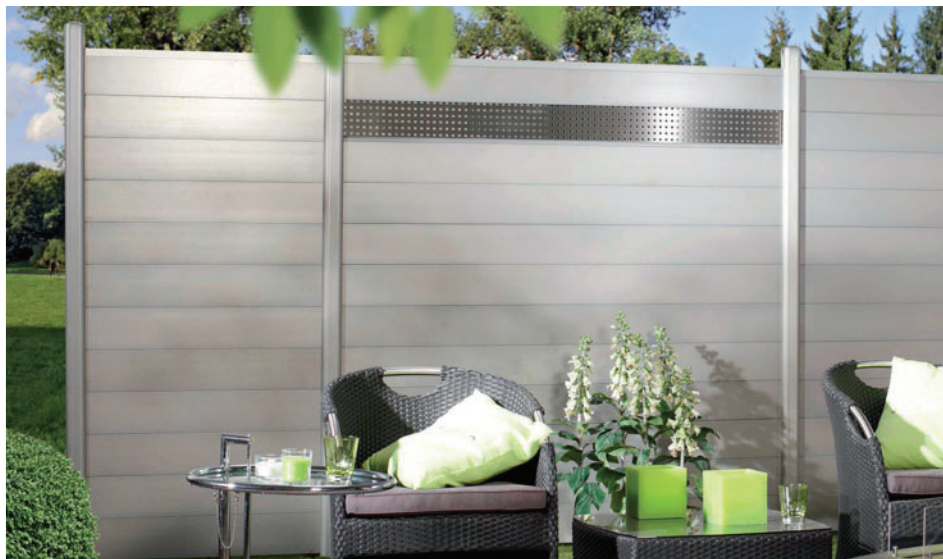

Weitere
Informationen auf
traumgarten.de

SYSTEM ALU PLUS mit Dekorprofilen Gamma und Pfosten BASIC im Farbton Silber.

Designelemente

Dekorprofile und Designgitter in unterschiedlichen Materialien und Designs bieten kreative Möglichkeiten um Ihre Zaunanlage individuell zu gestalten. Dekorprofile in 15 und 30 cm Höhe.