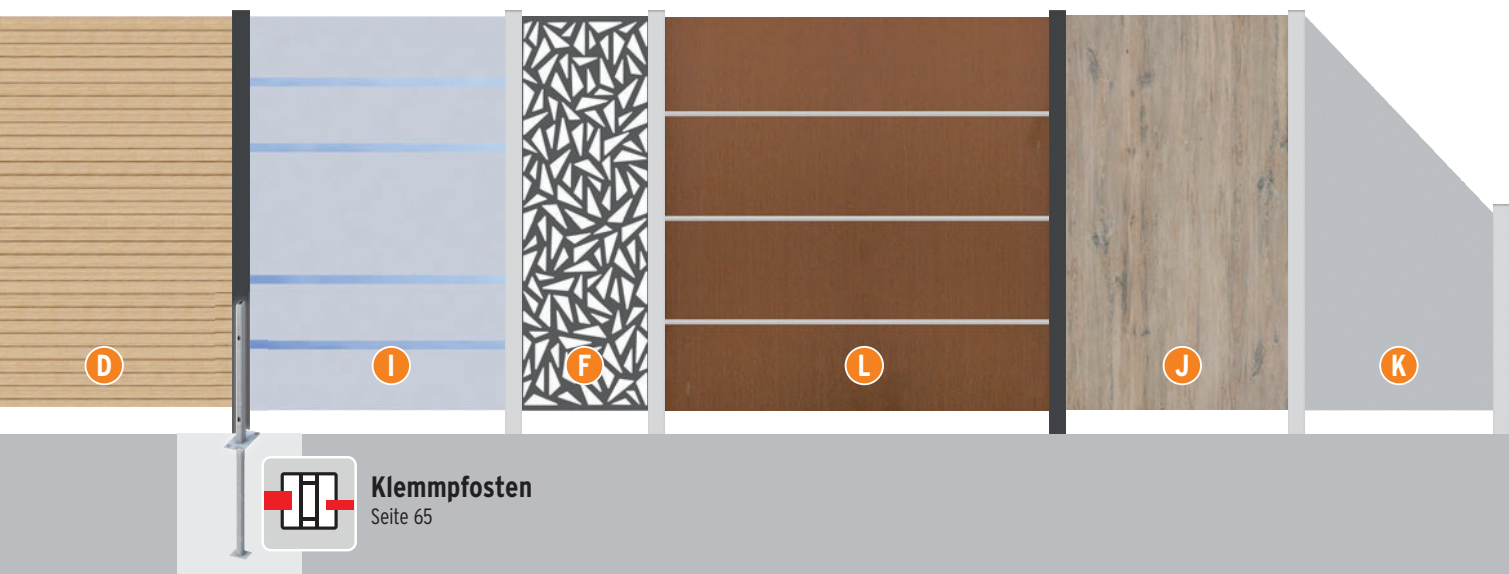

KOMBINIEREN

3D-Zaunplaner
Aufbau-Video
Montageanleitung