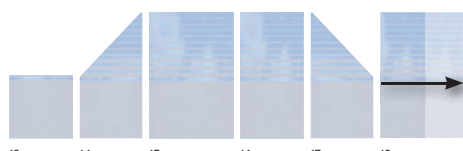

Online-Planer
www.traumgarten.de

Lieferzeit für Masselemente: 5-8 Wochen

GLAS Beta und WPC CLASSIC Sand, Klemmpfosten Silber.

GLAS Beta

Sichtseite glatt, Rückseite satiniert¹, mit ansteigend hohen, durchsichtigen Streifen