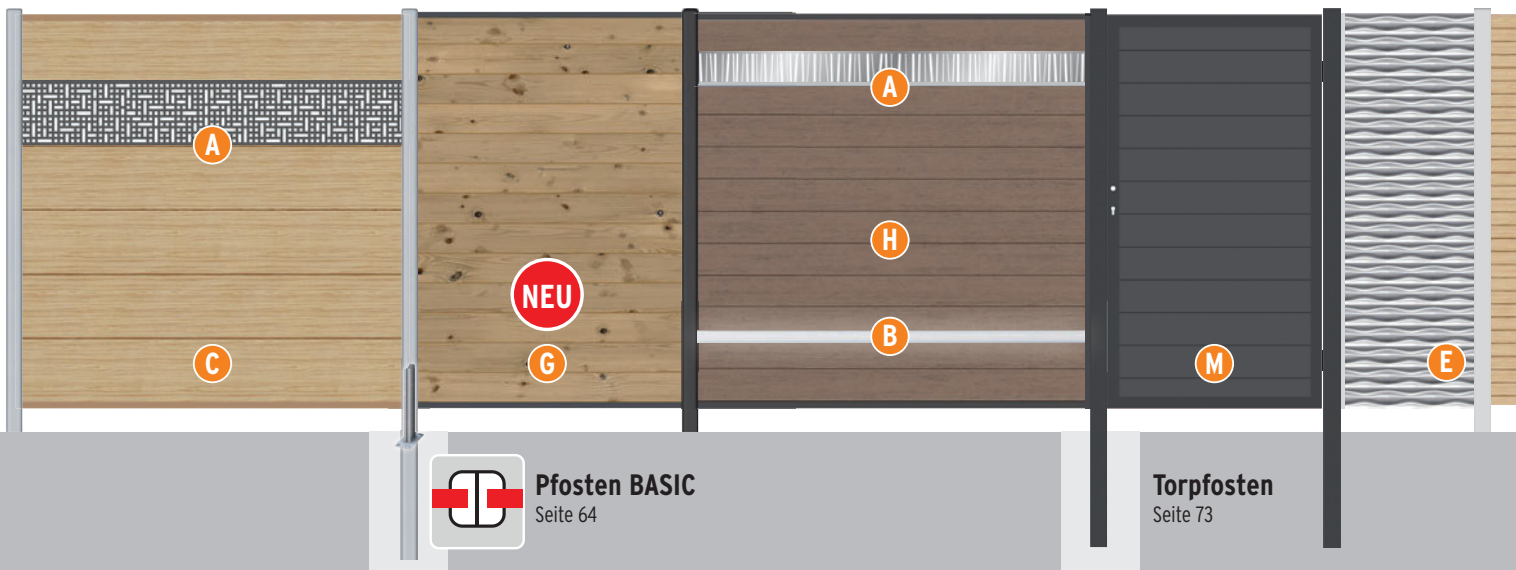

SYSTEM PFLEGELEICHTE ZÄUNE, GITTER UND TORE ZUM

Individuell in Abmessung und Design

SYSTEM WPC, SYSTEM ALU, SYSTEM RHOMBUS und SYSTEM HOLZ THERMO MASSIV Zaunfelder lösen alle Breiten- und Höhenprobleme bei der Garteneinfriedung und Terrassenabgrenzung, denn Höhe und Breite der Zaunfelder sind variabel. Darüber hinaus bieten Dekorprofile die Möglichkeit zur individuellen Gestaltung. Das Tolle: Alle Zaunfelder lassen sich zu attraktiven Zaunanlagen kombinieren.

Bauseitiges Ablängen möglich

Die SYSTEM WPC, ALU, RHOMBUS und HOLZ THERMO MASSIV Zaunfelder sind individuell kürzbar: Die Höhe variieren Sie durch die Anzahl der Profile, die Breite durch Kappen der Profile. Einzelprofile und Abschlussleisten (oben/unten) sind auch einzeln erhältlich.

Leichte Montage: Stecksystem

Die Profile der WPC, ALU und RHOMBUS Zaunfelder in die stabilen Pfosten schieben und ineinander stecken.