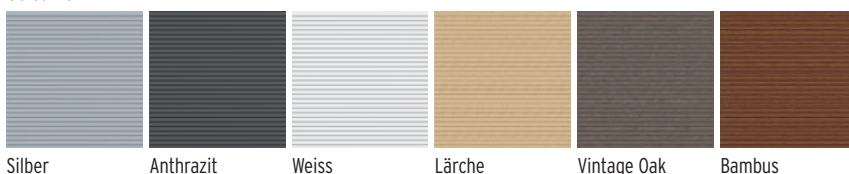

D SYSTEM RHOMBUS

Seite 46

E SYSTEM FLOW

Seite 51

F DESIGNGITTER

Seite 52