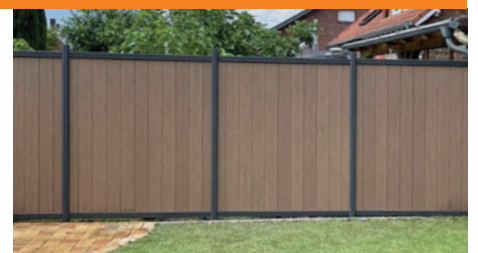

Bitte beachten: Diese Montageversion ist nicht möglich an SYSTEM Eckpfosten BASIC.

Aluminium, pulverbeschichtet
Profil: 40 x 60 mm
Breite: 176 cm

SYSTEM Senkrecht-Adapter 2er-Set

Anthrazit	2775	83.-
Silber	2774	83.-
Weiss (Grundfarbton für Sonderfarbe)	2836	83.-