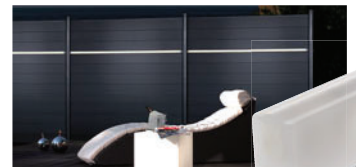

B LED-Lichtleiste

Die LED-Lichtleiste ist ein Gestaltungselement für sämtliche Steckzaun-Varianten (A / C / G / H), siehe Seite 50.