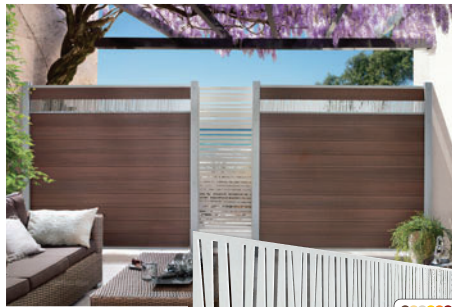

Linea
Edelstahl 6