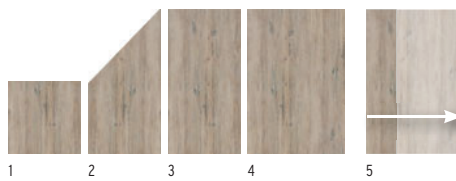

Elemente auf Mass

Online-Planer
www.traumgarten.de

Darknight

6. 90 x 90	2913	389.-
7. 90 x 180/90	2912	629.-
8. 90 x 180	2911	629.-
9. 120 x 180	2910	629.-
10. Zaun auf Massbreite, max. 120 x 180	2922	969.-