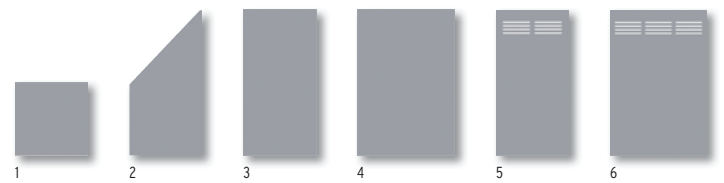

Titangrau

1. 90 x 90	2723	149.-	4. 120 x 180	2720	299.-
2. 90 x 180/90	2722	249.-	5. 90 x 180 Slot-Design	2725	329.-
3. 90 x 180	2721	219.-	6. 120 x 180 Slot-Design	2724	419.-