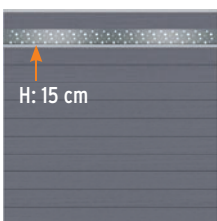

Bitte beachten:

Nur die Dekorprofile aus Metall, Edelstahl und Kunstglas sind kürzbar!

Dekorprofile		Breite: 178	
1. Trigon	Anthrazit	Höhe: 15	3292 79.-
		Höhe: 30	3293 129.-
	Weiss	Höhe: 15	3990 79.-
		Höhe: 30	3991 129.-
2. Quattro	Anthrazit	Höhe: 15	3294 79.-
		Höhe: 30	3295 129.-
3. Omega	Anthrazit	Höhe: 15	2433 79.-
		Höhe: 30	2434 129.-
4. Bubble	Edelstahl	Höhe: 15	2431 79.-
		Höhe: 30	2432 129.-
5. Puls	Edelstahl	Höhe: 15	3296 79.-
		Höhe: 30	3297 129.-
6. Linea	Edelstahl	Höhe: 15	3298 79.-
		Höhe: 30	3299 129.-