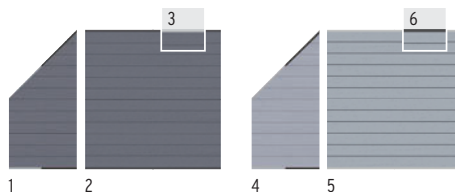

SYSTEM WPC CLASSIC: Zaunfeld-Sets

bestehend aus 12 WPC Einzelprofilen (15 x 2 cm) und Profil-Abschlussleisten (oben/unten) aus Aluminium, pulverbeschichtet in Anthrazit oder Silber. Die Profile haben zwei unterschiedliche Sichtseiten: Eine glatte Seite und eine Seite mit Längsnut. Durch die individuelle Anordnung ergeben sich optisch reizvolle Varianten. Die Anschluss-Sets (1, 4, 7, 10) werden mit Abschlussleisten in den Farben Anthrazit und Silber geliefert und sind für den Verbau mit unterschiedlichen Sichtseiten vorbereitet. Die Anschluss-Sets sind für den linken und rechten Anschluss einsetzbar.