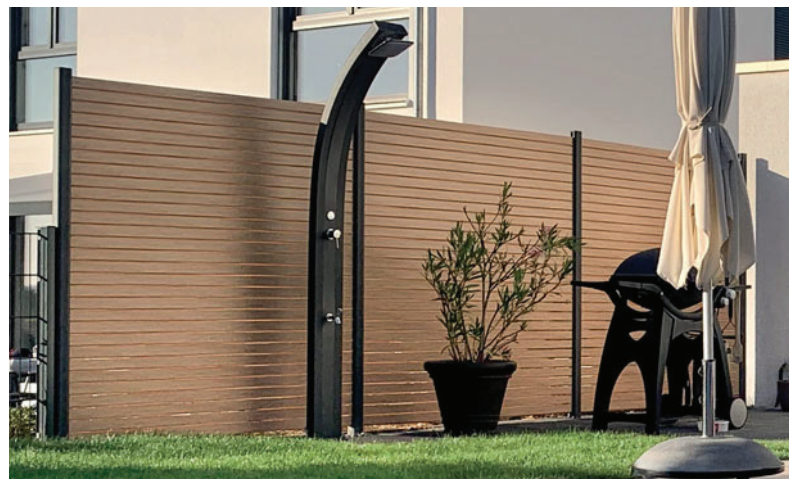

Terrassentrenner aus drei breiten SYSTEM RHOMBUS Elementen im Farbton Lärche, Klemmpfosten in Anthrazit.