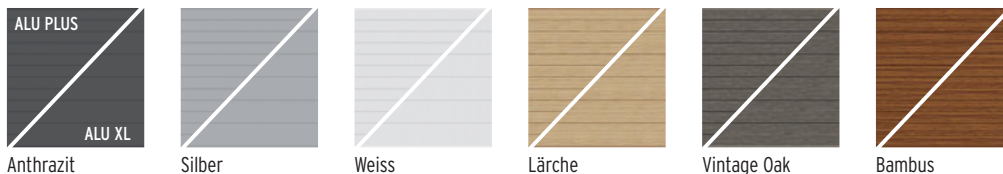

C SYSTEM ALU XL / ALU PLUS

Seite 42-45

Ausgewählte Produkte, mit diesem Icon, können Sie auch in einem von 195 RAL-Wunschfarben mit einem Aufpreis bestellen.