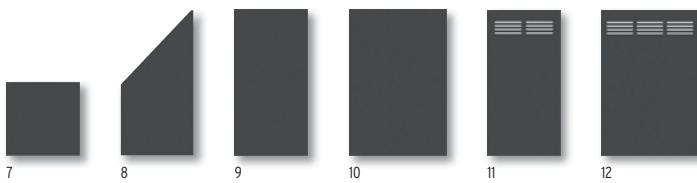

180 x 180

2933 **2.449.-**

SYSTEM BOARD

BOARD Schiefer mit Klemmpfosten im Farbton Silber.

SYSTEM BOARD: Zaunfelder aus farbigen Aluminium-Verbundplatten (ACP) oder Corten-Stahl. Sie sind sehr stabil, wetterbeständig sowie bruch- und schlagfest. BOARD „ACP“ Elemente inklusive Dichtungsprofilen aus Gummi zur Befestigung im SYSTEM Klemmpfosten. Die Elemente können mit hartmetallbestückten Sägeblättern, am besten durch Fachleute, gekürzt werden. Die Ausführung „Rost“ ist nicht kürzbar.