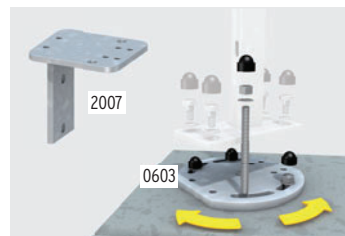

Montageadapter für Aufschraubanker

160 x 160 x 160 mm, Stahl, verzinkt, Stärke: 10 mm, inkl. 4 Schrauben 10 x 20 mm mit Abdeckkappen und U-Scheiben

2007 **43.90**

Eck-Montageadapter (für Eckpfosten)

180 x 160 mm, Stahl, verzinkt, Stärke: 10 mm, inkl. 4 Schrauben 10 x 20 mm mit Abdeckkappen und U-Scheiben

0603 **37.90**