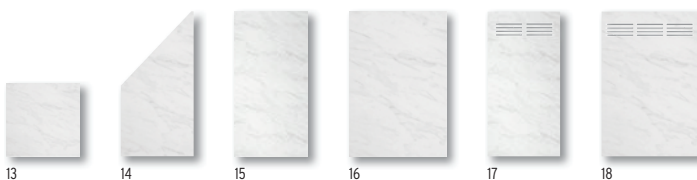

180 x 180

2933 **2.449.-**

SYSTEM BOARD

BOARD Schiefer mit Klemmpfosten im Farbton Silber.

SYSTEM BOARD: Zaunfelder aus farbigen Aluminium-Verbundplatten (ACP) oder Corten-Stahl. Sie sind sehr stabil, wetterbeständig sowie bruch- und schlagfest. BOARD „ACP“ Elemente inklusive Dichtungsprofilen aus Gummi zur Befestigung im SYSTEM Klemmpfosten. Die Elemente können mit hartmetallbestückten Sägeblättern, am besten durch Fachleute, gekürzt werden. Die Ausführung „Rost“ ist nicht kürzbar.

Schiefer

7. 90 x 90	2729	149.-	10. 120 x 180	2726	299.-
8. 90 x 180/90	2728	249.-	11. 90 x 180 Slot-Design	2731	329.-
9. 90 x 180	2727	219.-	12. 120 x 180 Slot-Design	2730	419.-

Titangrau

1. 90 x 90	2723	149.-	4. 120 x 180	2720	299.-
2. 90 x 180/90	2722	249.-	5. 90 x 180 Slot-Design	2725	329.-
3. 90 x 180	2721	219.-	6. 120 x 180 Slot-Design	2724	419.-