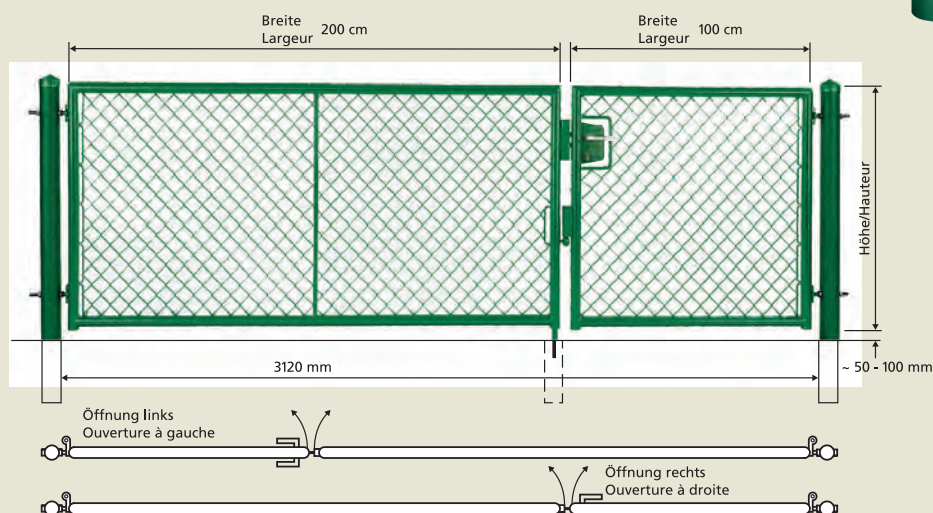

Toröffnung 110°