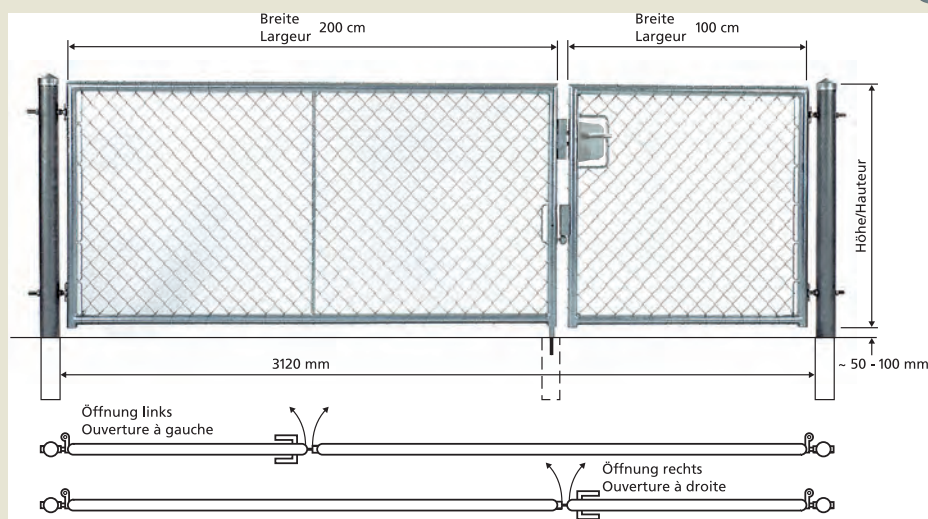

Toröffnung 110°