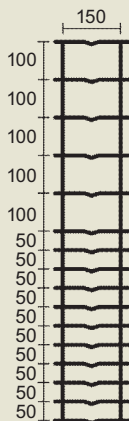

Höhe 100 cm
Typ 100/16