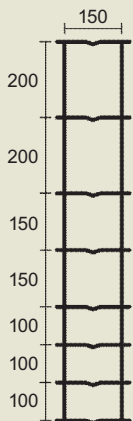

Artikelnummer	Höhe	Typ	Längsdrähte	Rolle	Preis/Lfm
210.020	100 cm	100/8	8	50 m	Fr. 3.80
210.116	100 cm	100/16	16	50 m	Fr. 6.00
210.131	130 cm	130/11	11	50 m	Fr. 5.20
210.138	130 cm	130/18	18	50 m	Fr. 6.80
KLB145	145 cm	145/19	19	50 m	Fr. 7.00
210.222	200 cm	200/22	22	50 m	Fr. 8.70

Es sind nur ganze Rollen lieferbar, keine Abschnitte

Höhe 100cm
Typ 100/8