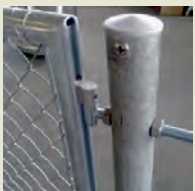

Toröffnung 110°