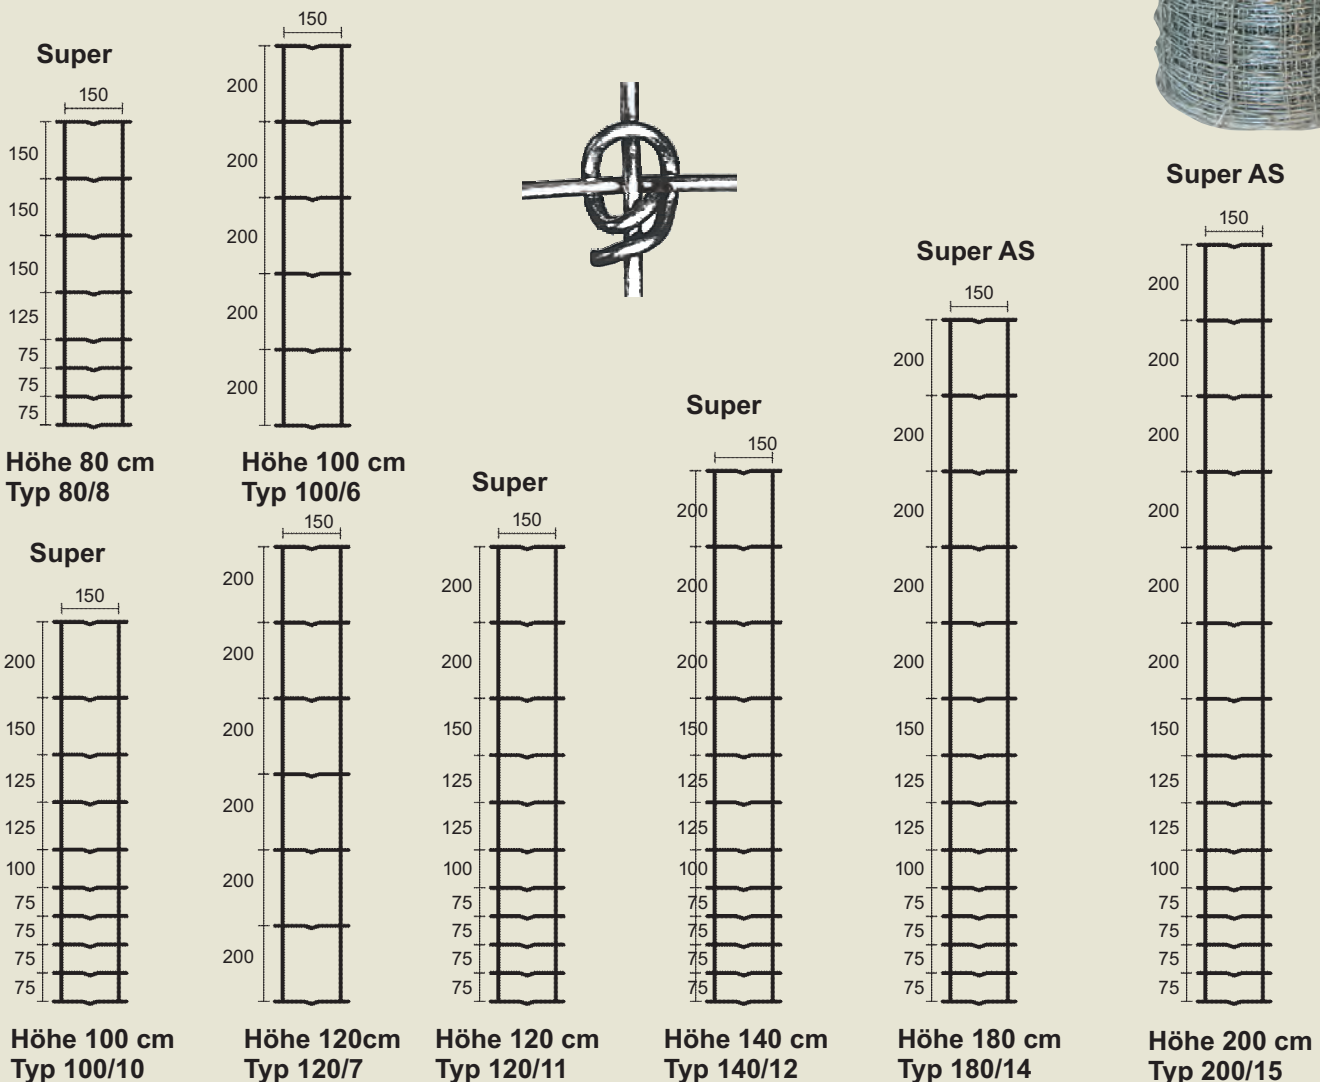

Es sind nur ganze Rollen lieferbar, keine Abschnitte.