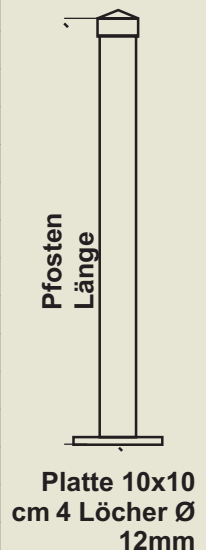

Platte 10x10
cm 4 Löcher Ø
12mm