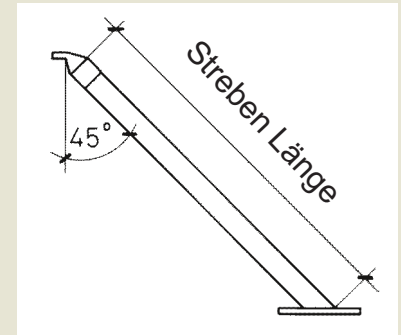

Rohrstreben auf Fussplatte, feuerverzinkt (schwere Ausführung)

mit Alu-Strebenspitze

Rohrwandstärke: 2,60 mm bei Ø 33 mm
2,60 mm bei Ø 42 mm

Artikelnummer	Zaunhöhe	Pfostenlänge	Rohr Ø	Preis / Stück
413.105	50 cm	51 cm	33 mm	Fr. 39.00
413.106	60 cm	65 cm	33 mm	Fr. 42.00
413.107	70 cm	79 cm	33 mm	Fr. 44.00
413.109	80 cm	93 cm	33 mm	Fr. 46.00
413.110	90 cm	107 cm	33 mm	Fr. 49.00
413.112	100 cm	122 cm	33 mm	Fr. 53.00
413.114	120 cm	139 cm	33 mm	Fr. 55.00
413.218	150 cm	182 cm	42 mm	Fr. 73.00
413.222	180 cm	209 cm	42 mm	Fr. 84.00
413.223	200 cm	238 cm	42 mm	Fr. 88.00