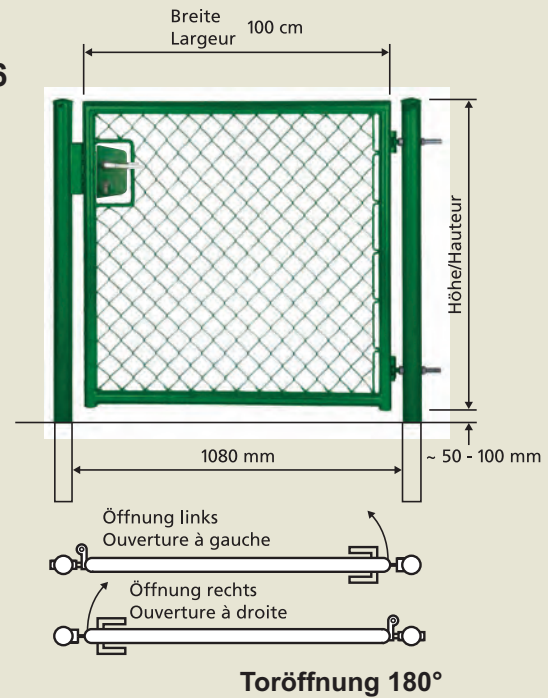

Standard-Türen beschichtet einflügelig

(Duroplex = feuerverzinkt und farbbeschichtet)

Farbe grün RAL 6005 / schwarz RAL 9005/anthrazit RAL 7016

mit plastifiziertem Diagonalgeflecht 50x2,3/2,8mm bespannt

Rohrrahmen Ø 42 mm, Scharniere verstellbar, Öffnung über 110°, Drückerschloss mit Schlüssel oder Zylinderausschnitt und Schliesskasten mit 2 verzinkten Rohrfosten Ø 60 mm, ohne Streben.

Artikelnummer	Breite	Höhe	Preis/Stück
432.011	100 cm	80 cm	Fr. 1196.00
432.012	100 cm	100 cm	Fr. 1254.00
432.013	100 cm	120 cm	Fr. 1325.00
432.314	100 cm	150 cm	Fr. 1486.00
432.015	100 cm	180 cm	Fr. 1619.00
432.016	100 cm	200 cm	Fr. 1662.00

Bei Bedarf einer 180° Öffnung, bestellen Sie gegen Aufpreis unser austauschbares Scharnier.