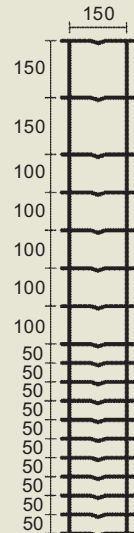

Höhe 130 cm
Typ 130/18