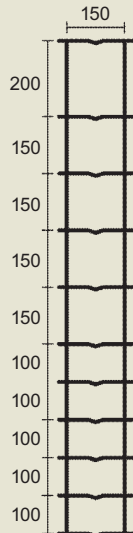

Höhe 130 cm
Typ 130/11