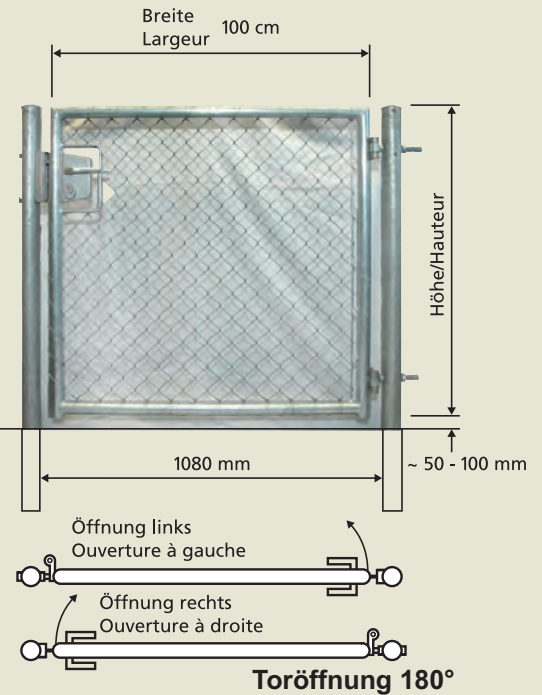

Standard-Türen einflügelig, feuerverzinkt

mit Diagonalgeflecht Galfan 50x2,5mm bespannt

Rohrrahmen Ø 42 mm, Scharniere verstellbar, Öffnung max. 110°, Drückerschloss mit 3 Schlüssel oder Zylinderausschnitt und Schliesskasten - mit 2 verzinkten Rohrfosten Ø 60 mm, ohne Streben.

Artikelnummer	Breite	Höhe	Preis/Stück
431.123	120 cm	80 cm	Fr. 968.00
431.125	120 cm	100 cm	Fr. 1000.00
431.126	120 cm	120 cm	Fr. 1043.00
431.127	120 cm	150 cm	Fr. 1152.00
431.128	120 cm	180 cm	Fr. 1225.00
431.129	120 cm	200 cm	Fr. 1272.00