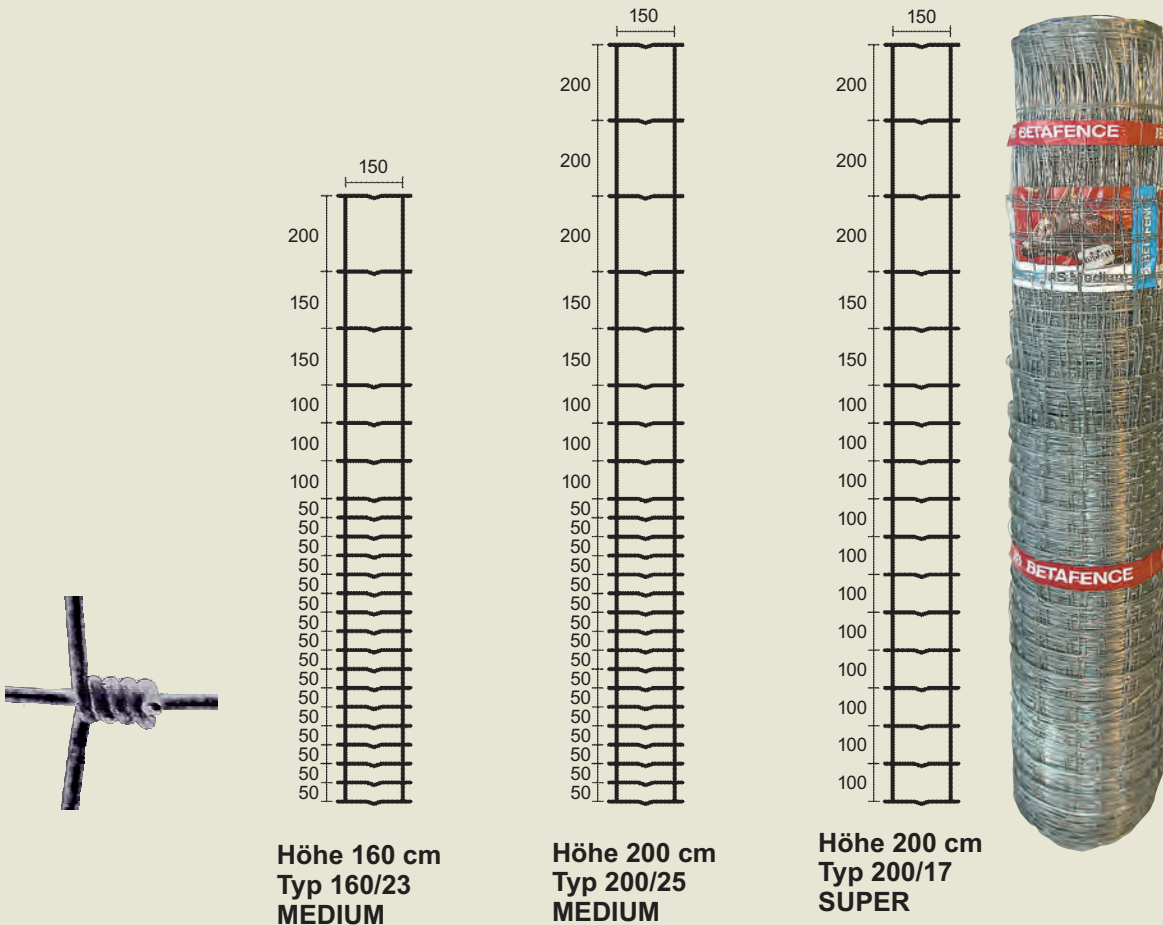

Knotengitter Ursus AS Trigalv

geeignet für Wildschutzzäune an Autobahnen, für Wildparks, zoologische Gärten usw.

Abstand der Querdrähte	15 cm
Abstand der Längsdrähte	gemäss Abbildung
Zugfestigkeit der Randdrähte	1150/1350 N/mm²
Zugfestigkeit der übrigen Längsdrähte	1200/1400 N/mm²
Zugfestigkeit der Querdrähte	400/550 N/mm²

**Beachten Sie die hohe
Zugfestigkeit der
Horizontaldrähte!**

Artikelnummer	Höhe	Typ	Längsdrähte	Rolle	Preis/Lfm
213.160	160 cm	160/23 MEDIUM	23	50 m	Fr. 8.60
213.180	200 cm	200/25 MEDIUM	25	50 m	Fr. 9.80
213.140	200 cm	200/17 SUPER	17	50 m	Fr. 10.20

Rollen von 50 Meter

Es werden keine Abschnitte geliefert

Höhe 160 cm
Typ 160/23
MEDIUM

Höhe 200 cm
Typ 200/25
MEDIUM

Höhe 200 cm
Typ 200/17
SUPER

Kopf- u. Fussdrähte Ø 2.5 mm

Ø 2.5 mm

Ø 3.0 mm

übrige Drähte Ø 2.0 mm

Ø 2.0 mm

Ø 2.5 mm