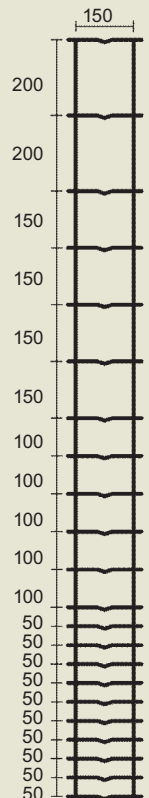

Höhe 200 cm
Typ 200/22