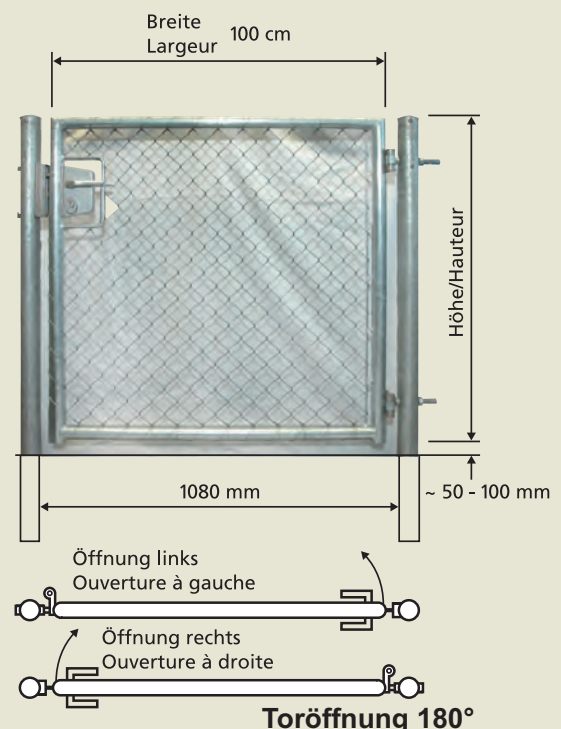

Standard-Türen einflügelig, feuerverzinkt

mit Diagonalgeflecht Galfan 50x2,5mm bespannt

Rohrrahmen Ø 42 mm, Scharniere verstellbar, Öffnung max. 110°, Drückerschloss mit 3 Schlüssel oder Zylinderausschnitt und Schliesskasten - mit 2 verzinkten Rohrpfosten Ø 60 mm, ohne Streben.

Artikelnummer	Breite	Höhe	Preis/Stück
430.011	100 cm	80 cm	Fr. 938.00
430.012	100 cm	100 cm	Fr. 977.00
430.013	100 cm	120 cm	Fr. 1014.00
430.014	100 cm	150 cm	Fr. 1123.00
430.015	100 cm	180 cm	Fr. 1190.00
430.016	100 cm	200 cm	Fr. 1243.00