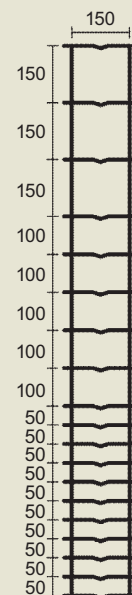

Höhe 145 cm
Typ 145/19