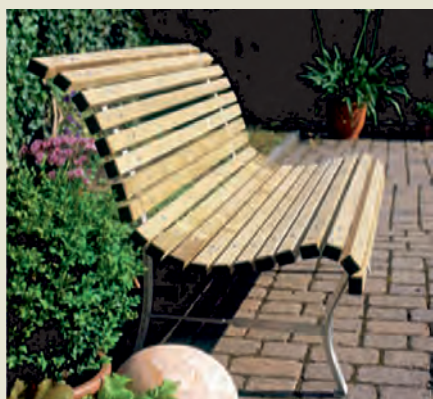

Picknick-Kombination "Churwalden"

- massive Sitzgarnitur aus 45 mm Bohlen gehobelt, gerundet
- Kiefer kesseldruckimprägniert chromfrei
- Bausatz zum Aufstellen

Art.-Nr.		Preis
4150215	Länge 200 cm, Breite 150 cm	Fr.969.-
4150216	Länge 240 cm, Breite 150 cm	Fr.1'008.-
	verlängert zum Eingraben	
4150205	Länge 200 cm, Breite 150 cm	Fr. 1'014.-
4150206	Länge 240 cm, Breite 150 cm	Fr. 1'059.-

Grosis Lieblingsbank

- fertig Montiert

Art.Nr.	Länge	Preis / Stk.
B73412	150 cm	Fr. 829.00
B73413	180 cm	Fr. 859.00

Sitzgruppe Picknick in Lärche

- Lärche gebürstet natur
- Tischbretter 3,5 cm Stärke
- Bausatz Lieferung