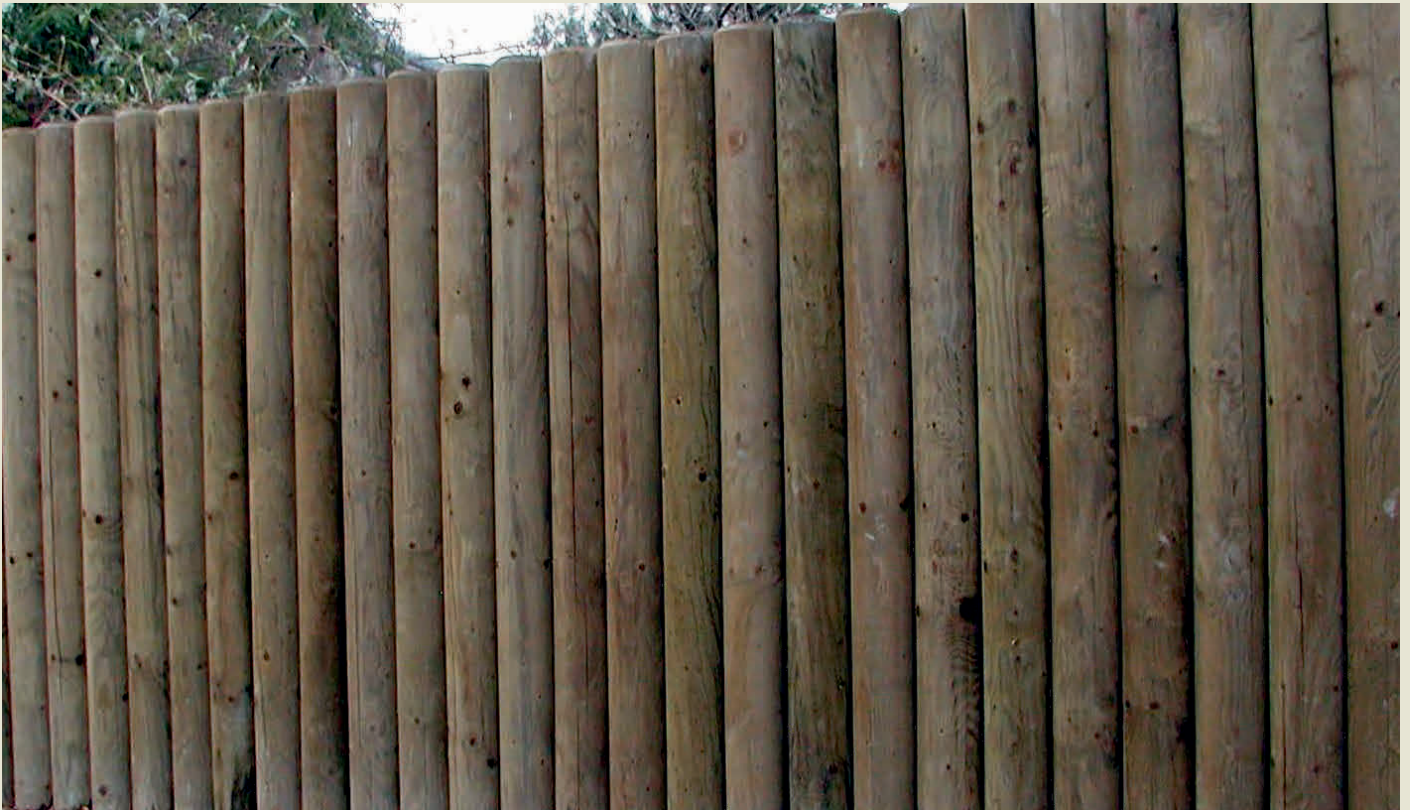

Palisaden Nr. 205 zylindrisch gefräst, einseitig gefast Fichte- oder Tannenholz kesseldruckimprägniert braun von CH/DE

Länge	Ø 8 cm	Ø 10 cm	Ø 12 cm	Ø 14 cm	Ø 16 cm	Ø 18 cm	Ø 20 cm	Preis/Fr.
75 cm	6.60	9.00	9.00					Stück
100 cm	6.60	11.00	13.00	18.00	23.00	28.00	38.00	Stück
125 cm	8.80	12.00	15.00	22.00	27.00	33.00	46.00	Stück
150 cm	9.90	14.00	18.00	25.00	34.00	40.00	54.00	Stück
175 cm	15.40	18.00	21.00	32.00	38.00	45.00	64.00	Stück
200 cm	14.00	20.00	25.00	35.00	42.00	51.00	73.00	Stück
225 cm	16.00	21.00	28.00	40.00	46.00	56.00	82.00	Stück
250 cm	17.00	22.00	31.00	43.00	53.00	62.00	91.00	Stück
275 cm			37.00					Stück

Länge	Ø 8 cm	Ø 10 cm	Ø 12 cm	Ø 14 cm	Ø 16 cm	Ø 18 cm	Ø 20 cm	Preis/Fr.
300 cm	21.00	32.00	42.00	54.00	66.00	88.00	116.00	Stück
400 cm	30.00	42.00	56.00	77.00	93.00	123.00	172.00	Stück
500 cm	38.00	55.00	74.00	98.00	125.00	155.00	226.00	Stück
600 cm	49.00	71.00	109.00	138.00	165.00	185.00	294.00	Stück
Pal.Einheit	84	57	40	26				Stück

- Palisaden ohne Imprägnierung: 15 % Reduktion auf Preise braun imprägniert