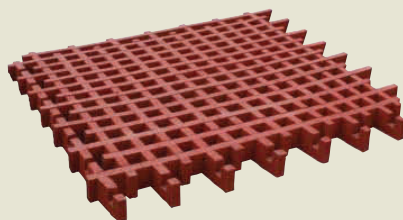

Rasengitter-Fallschutzplatten

- natürliche Optik mit grösstmöglichen Fallschutzeigenschaften
- pflegeleicht (mit Rasenmäher befahrbar)
- behindertengerecht (mit Rollstuhl befahrbar)
- aus hochwertigem, sortenreinem Gummigranulat
- keine aufwändigen Untergrund- und Einfassungsarbeiten erforderlich