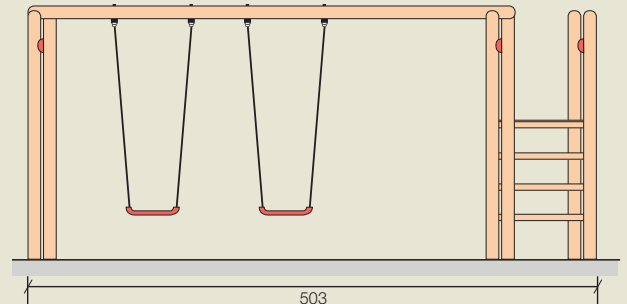

Art.Nr.	Bodenmasse	Preis
G500	Breite 330 cm Höhe 225 cm	Fr. 598.00

Einzelschaukel mit Podest Splügen

- 1 Sitzschaukel mit Schaukelhaken komplett DIN EN 71
- mit Plattform Podest, Schaukelbalken Ø 14 cm
- Stützen aus Palisaden Ø 12 cm
- Kiefer Chromfrei Druckimprägniert 10 Jahre Fäulnis Garantie

Art.Nr.	Bodenmasse	Preis
G511	Breite 403 cm Höhe 225 cm	Fr. 794.00

Doppelschaukel mit Podest Splügen

- 2 Sitzschaukel mit Schaukelhaken komplett DIN EN 71
- mit Plattform Podest, Schaukelbalken Ø 14 cm
- Stützen aus Palisaden Ø 12 cm
- Kiefer Chromfrei Druckimprägniert 10 Jahre Fäulnis Garantie