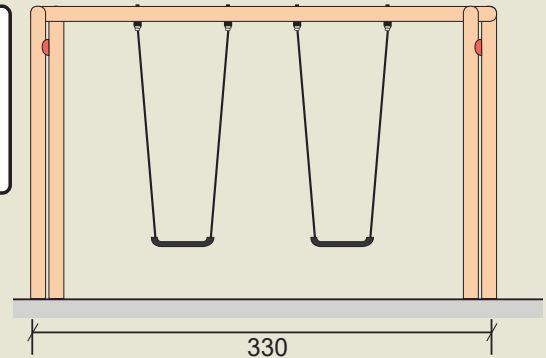

Spielgeräte privat DIN EN 71 für Kinder 3 - 14 Jahren

Doppelschaukel Splügen

- 2 Sitzschaukel mit Schaukelhaken komplett DIN EN 71
- Schaukelbalken Ø 14 cm
- Stützen aus Palisaden Ø 12 cm
- Kiefer Chromfrei Druckimprägniert 10 Jahre Fäulnis Garantie

Art.Nr.	Bodenmasse	Preis
G500	Breite 330 cm Höhe 225 cm	Fr. 598.00

Einzelschaukel mit Podest Splügen

- 1 Sitzschaukel mit Schaukelhaken komplett DIN EN 71
- mit Plattform Podest, Schaukelbalken Ø 14 cm
- Stützen aus Palisaden Ø 12 cm
- Kiefer Chromfrei Druckimprägniert 10 Jahre Fäulnis Garantie