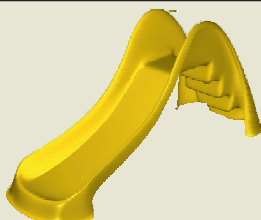

Rutschen Maloja, GFK, TÜV geprüft nach EN 1176, Treppenrutsche

Artikel.-Nr.	Podesthöhe	Rutschlänge	Form	SFR / Stk.
Tr060	60 cm	200 cm	Gerade	Fr. 795.00