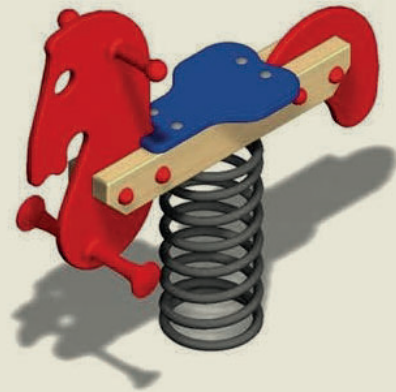

Federwippe "Pferd"

- fertig Montiert mit Tiefenanker (kein Fundament notwendig)
- Spiralfeder lackiert RAL 7016 Anthrazit
- Körper besteht aus hochwertigem, UV stabilisiertem Kunststoff
- Kinder ab 3 Jahren, SNEN 1176 öffentlich

Art. -Nr.	Bezeichnung	Länge x Breite x Höhe	Preis / Stück
704500	Pferd	94 x 33 x 140 cm	Fr. 931,00
Fallraum Länge x Breite 300 x 245 cm