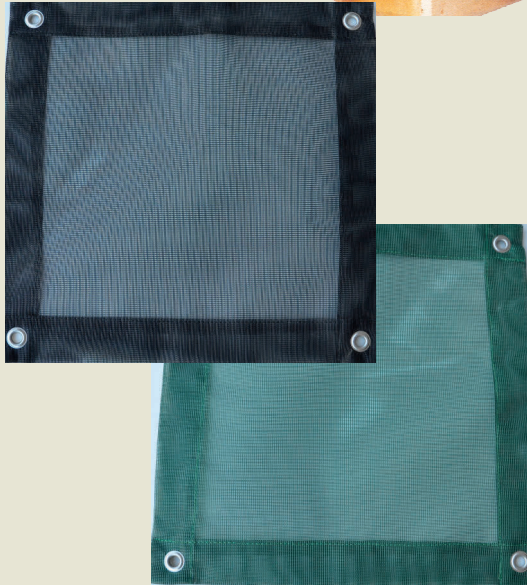

Sandkastenabdeckungen Schutznetz

Art.-Nr.	Sandkasten L x B	Farbe	Schutznetz	Preis/Stück
716055	150 x 150 cm	grün/schwarz	L 180 x B 150 cm	Fr. 166,00
716065	200 x 200 cm	grün/schwarz	L 230 x B 200 cm	Fr. 220,00
716075	250 x 250 cm	grün/schwarz	L 280 x B 250 cm	Fr. 310,00
716080	300 x 300 cm	grün/schwarz	L 330 x B 300 cm	Fr. 435,00
ÖSEN	Ösen für Sandkastenabdeckung			Fr. 3,00 Stück
RONDELLE	Sandkastenrondelle Schwarz			Fr. 11,00 Stück
GMS6	Gummiseil Ø 8 mm			Fr. 3,00 lfm.
0539	Ohr-Klemme Ø 11 - 13 mm			Fr. 1,25 Stück
KETTE	Kette für Randabschluss Beschwerung			Fr. 14,90 lfm.
HF1300	Abdeckung Erdbereich Breite 265 cm			Fr. 3,80 m2

Massanfertigungen:

- Sandkastenabdeckungen können nach verschiedenen Wünschen gefertigt werden.
- Randverstärkung + Hohlsäume entweder mit Holzstangen oder mit eingnähten Ketten.
- Senden Sie uns Ihre Skizze mit den genauen Grössenangaben sowie die Informationen.

Art.-Nr.	Masse	Farbe	Preis/m2
720015	per m²	grün/schwarz	Fr. 43.50

Doppelschaukel in Lärche mit Rutsche

- Kombiniert mit Wellenrutsche 295 cm, mit massiven 9x9cm Pfosten, aus edlem Lärchenholz. Mit vorgebohrten Löchern.
- inkl. 2 Schaukelbretter mit Haken.
- Podesthöhe 145 cm
- Für den Privaten Garten

Art.Nr.	Bodenmasse	Preis
0900.331	B 430 cm x T 190 cm	Fr. 1'078,00