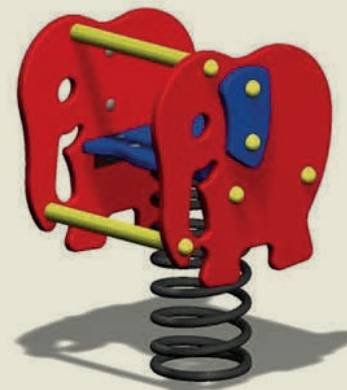

Federwippe "Elefant"

- fertig Montiert mit Tiefenanker (kein Fundament notwendig)
- Spiralfeder lackiert RAL 7016 Anthrazit
- Körper besteht aus hochwertigem, UV stabilisiertem Kunststoff
- Kinder ab 3 Jahren, SNEN 1176 öffentlich

Art. -Nr.	Bezeichnung	Länge x Breite x Höhe	Preis / Stück
704410	Elefant	47 x 49 x 120 cm	Fr. 1'095,00
Fallraum Länge x Breite 300 x 245 cm