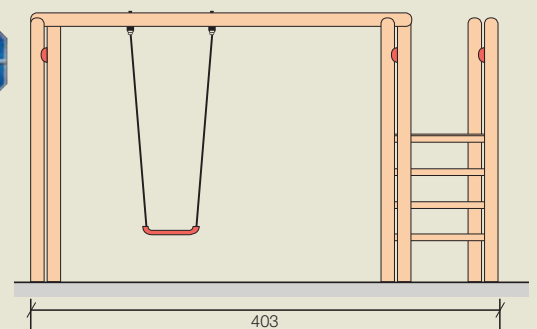

Spielgeräte privat DIN EN 71 für Kinder 3 - 14 Jahren

Doppelschaukel Splügen

- 2 Sitzschaukel mit Schaukelhaken komplett DIN EN 71
- Schaukelbalken Ø 14 cm
- Stützen aus Palisaden Ø 12 cm
- Kiefer Chromfrei Druckimprägniert 10 Jahre Fäulnis Garantie

Art.Nr.	Bodenmasse	Preis
G500	Breite 330 cm Höhe 225 cm	Fr. 598.00

Einzelschaukel mit Podest Splügen

- 1 Sitzschaukel mit Schaukelhaken komplett DIN EN 71
- mit Plattform Podest, Schaukelbalken Ø 14 cm
- Stützen aus Palisaden Ø 12 cm
- Kiefer Chromfrei Druckimprägniert 10 Jahre Fäulnis Garantie