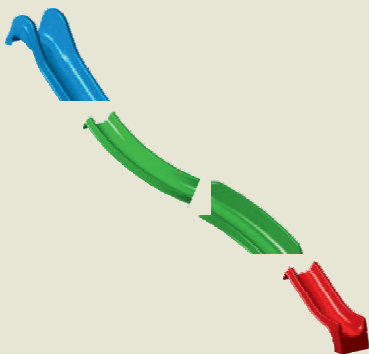

Hangkurvenrutschen GFK, TÜV geprüft nach SNEN 1176

Ausführung	Rutschlänge	Form	SFR / Stk.
Einstiegsteil	80 cm	Gerade	Fr. 635.00
Kurventeil re/li	204 cm	Erh. Kurve	Fr.1448.00
Kurventeil re/li	204 cm	Normal	Fr. 1292.00
Rutschteil ger.	200 cm	Gerade	Fr. 1183.00
Rutschteil ger.	100 cm	Gerade	Fr. 663.00
Ausstiegsteil	115 cm	Gerade	Fr. 636.00
Ausstiegsteil	200 cm	Gerade	Fr. 1080.00