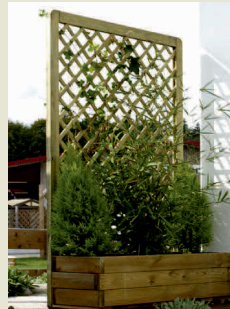

Blumentrog mit Rankgitter Bergün

- Stabiler Blumentrog aus Vierkanthölzer 7 x 7 cm,
- 45 cm hoch, Massivgitter mit umlaufendem Rahmen
- Holzart: Fichte
- Kesseldruckimprägnierung braun

Artikelnr.	Bezeichnung	Preis/Stück	Folie
KH10060 RG	Blumentrog 100 x 60 cm Gitter 110 x 120 cm, gerade Gesamthöhe 180 cm	Fr. 578.00	Fr. 49.00
KH12060 RGR	Blumentrog 120 x 60 cm Gitter 130 x 120-105 cm, mit Rundbogen Gesamthöhe 180 cm	Fr. 780.00	Fr. 59.-

Blumenkästen "Sargans" in Fichte imprägniert

- Blumentrog aus 4-Kanthölzer, 6x6 cm - gehobelt und gefast mit Boden - Qualitätsholz aus Fichte
- kesseldruckimprägniert grün

Art.-Nummer	LxBxH	Preis/Stück	Folie
G257	60 x 40 x 45 cm	Fr. 238.-	Fr. 22.-
G258	90 x 40 x 45 cm	Fr. 283.-	Fr. 28.-
G259	120 x 40 x 45 cm	Fr. 339.-	Fr. 36.-
G261	60 x 60 x 45 cm	Fr. 284.-	Fr. 28.-

• solange Vorrat reicht

Blumenkästen "Aktiv" in Kiefer imprägniert

Art.-Nummer	LxBxH	Preis/Stück	Art.-Nr.	Folie
200110	90 x 40 x 32 cm	Fr. 192.-	200110F	Fr. 26.-
200100	120 x 40 x 32 cm	Fr. 198.-	200100F	Fr. 28.-

Blumenkasten Aktiv Länge 120 cm in Kombination mit Rankgitter Formula als Zubehör. (siehe Seite 88)

• solange der Vorrat reicht