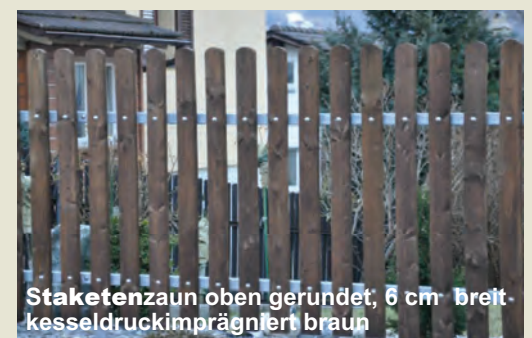

Artikelnummer	Zaunhöhe	Staketen	Zwischenraum ca. 5.7 - 6 cm	U-Stahltraverse	Preis / Lfm o. Pfosten
151US050L	50 cm	6 x 2.5 cm	6 cm	4x2x0.5 cm	161.00
151US060L	60 cm	6 x 2.5 cm	6 cm	4x2x0.5 cm	165.00
151US070L	70 cm	6 x 2.5 cm	6 cm	4x2x0.5 cm	170.00
151US080L	80 cm	6 x 2.5 cm	6 cm	4x2x0.5 cm	176.00
151US090L	90 cm	6 x 2.5 cm	6 cm	4x2x0.5 cm	18300
151US100L	100 cm	6 x 2.5 cm	6 cm	4x2x0.5 cm	190.00
151US120L	120 cm	6 x 2.5 cm	6 cm	4x2x0.5 cm	202.00