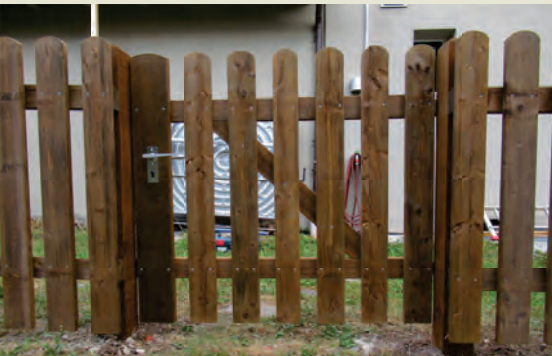

Staketentüre Fichte braun imprägniert Nr. 151

Holzkonstruktion Fichte kesseldruckimprägniert braun. Schlossbrett, Schloss mit Schlüssel. Verzinkte Bänder und verstellbare Kloben. Staketten breite 6 cm oben gerundet ohne Pfosten und Montage. Lichtbreite 80 - 120 cm • Swiss Made

Art.Nr.	Höhe bis 90 cm	Höhe bis 120 cm	Höhe bis 150 cm
191151100	549.-	579.-	611.-
191151100LA	Mehrpreis farblasiert: Pinie, Kastanien		Fr. 262.-