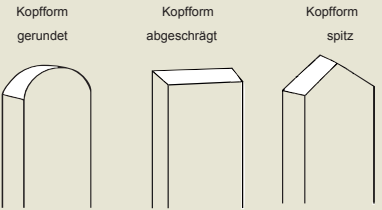

Staketenzaun Lärche natur mit U-Stahltraversen

- U-Stahltraverse feuerverzinkt
- Lärchenstaketen dim. 6 x 2,5 cm
- Kopfform oben gerundet, abgeschrägt oder Spitz
- mit rostfreien Flachrundschräuben geschraubt
- Heimische von CH/AT/ natur
- ohne Imprägnierung
- **Swiss Made**