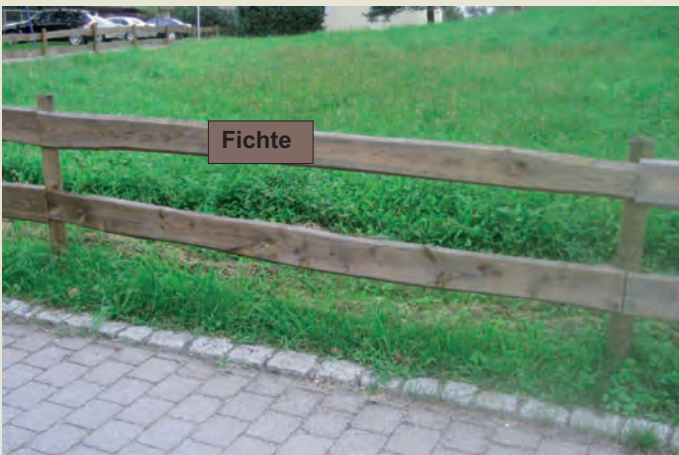

Rancherzaun unbesäumt in Fichtenholz

- Fichte unbesäumt, gehobelt
- braun Imprägniert
- Heimisch von CH/DE

| Art.Nr. | Länge | Abmessung | Preis / Stück |
|-----------|--------|-----------------|---------------|
| 20115200B | 200 cm | 25 / 150-200 mm | Fr. 17.00 |
| 20115250B | 250 cm | 25 / 150-200 mm | Fr. 21.00 |
| 20115300B | 300 cm | 25 / 150-200 mm | Fr. 26.00 |
| 20115400B | 400 cm | 25 / 150-200 mm | Fr. 34.00 |
| 20115500B | 500 cm | 25 / 150-200 mm | Fr. 43.00 |